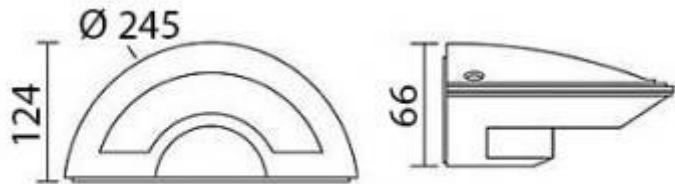

MLX YL 03394 LED 4X1W 360LM 3000K IP54 KÜLTÉRI LÁMPATEST

Cikkszám: HL0014365

Fényforrást tartalmaz?: Igen

Fényforrással: Igen

Fényáram : 360

Szélesség : 124.00

Magasság / mélység : 66.00

Súly : 0.70

Bruttó súly kg : 0.90

Színhőmérséklet: 3000K

Védettség: IP54

Búra anyaga: PC

Búra/fedél színe: átlátszó

Teljesítmény : 4.00

Lámpatest fajtája: Oldalfalra szerelhető lámpatest

Fényforrás: LED

Átmérő : 245.00