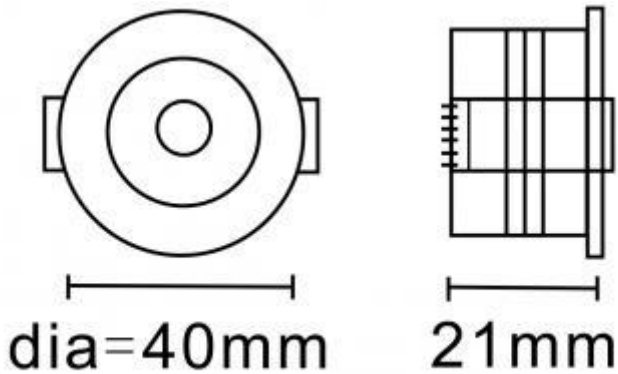

MLX LDC003 B LED ÚTVONAL VILÁGÍTÓ TERÜLET OPTIKA ÁLMENNYEZETI KÉSZENLÉTI 3W 3h

Cikkszám: HL0014529

Ház színe: fehér	Sugárzási szög: 120°
Szín: fehér	LED típusa: SMD
Garancia: 1 év	Alkalmos vészfényhez: Igen
Bemeneti feszültség : 230V	Fényszín: nappali fény (6000K)
Védettség: IP20	Felhasználási terület: beltér
Felhasználási mód: álmennyezetbe süllyeszthető	Kapcsolási mód: készneléti
Lámpatest fajtája: Útvonalvilágító terület optikai lámpatest	Fantázianév: LDC003
Áthidalási idő: 3 óra	Színhőmérséklet: 6000K
Ház anyaga: alumínium	Alkalmos süllyesztett szerelésre: Igen
Fényforrást tartalmaz?: Igen	Forma: KERÉK
Akkumulátor tulajdonság: 4,8V, 1800mAh NI-CD Battery	Lámpaforma: kerek
Súly : 0.33	Magasság : 21.00
Átmérő : 40.00	Teljesítmény : 3.00
Rendszer teljesítmény : 3.00	LED-ek száma: 1
Csomagolási egység : 20	Fényáram : 120
Szükségáram-ellátás beépített: Igen	Fényforrás: LED
Fényforrással: Igen	