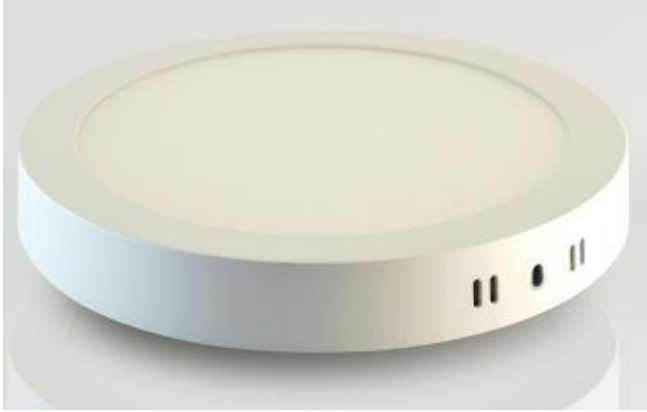

# MLX LED-RD-12W 960LM 4000K 120° IP20 KEREK FEHÉR LÁMPATEST

Cikkszám: HL0015546

Ház színe: fehér

Lámpaforma: kerek

Sugárzási szög: 120°

Szín: fehér

Érintésvédelem: I. érintésvédelmi osztály

LED típusa: SMD2835

Fényszín: hideg fehér (4000K)

Teljesítmény tényező PF: 0.50

Teljesítmény : 12.00

Felhasználási terület: beltér

Felhasználási mód: mennyezeti/oldalfali

Fényhasznosítás : 80

Csomagolási egység : 20

Fényáram : 960

Színhőmérséklet: 4000K

Védettség: IP20

Búra anyaga: PS

Alkalmas fali szerelésre: Igen

Fényforrást tartalmaz?: Igen

Búra/fedél színe: opál fehér

Lámpatest fajtája: Mennyezeti/oldalfali lámpatest

Fényforrás: LED