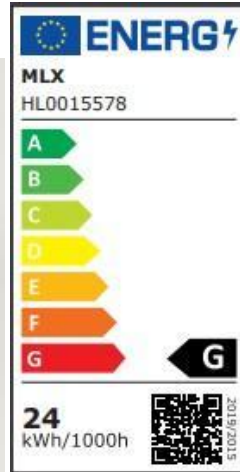

MLX LED-RD-24W 2160LM 3000K 120° IP20 KERÉK FEHÉR LÁMPATEST

Cikkszám: HL0015578

30.000h

-20
+40
°C

GARANCIA
2 év

220-
240 V
AC

3000k

Névleges üzemidő: 30 000 h

Csomagolási egység : 10

Súly : 0.70

Névleges környezeti hőmérséklet IEC 62722-2-1 szerint: -20°C - +40°C

Fényáram : 2160

Mennyezeti szerelésre alkalmas: Igen

Fényforrással: Igen

Általános világításra alkalmas: Igen

Alkalmas falon kívüli szerelésre: Igen

Alkalmas fali szerelésre: Igen

Fényforrást tartalmaz?: Igen

Színhőmérséklet: 3000K

Védettség: IP20

Búra anyaga: PS

Búra/fedél színe: opál fehér

Lámpatest fajtája: Mennyezeti/oldalfali lámpatest

Energiahatékonysági osztály: G

Színvisszaadási fokozat CRI: CRI≥80

Ház színe: fehér

Sugárzási szög: 120°

Szín: fehér

Érintésvédelem: I. érintésvédelmi osztály

Extrák: Inverterrel is rendelhető.

Garancia: 2 év