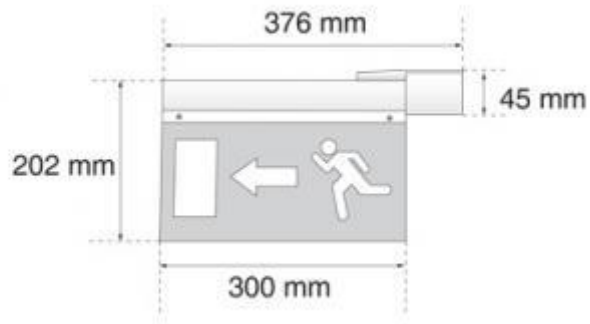

MLX JM 296LED-F/Z KIJÁRATMUTATÓ

Cikkszám: HL0015831

Alkalmas fali szerelésre: Igen

Fényforrással: Igen

Súly : 0.30

Fényforrást tartalmaz?: Igen

Szín: alumínium

Bemeneti feszültség : 230V

Kétoldalas: Igen

Felhasználási terület: beltér

Névleges üzemidő: 3 h

Csomagolási egység : 10

Alkalmas falon kívüli szerelésre: Igen

Szélesség : 376.00

Magasság : 202.00

Garancia: 2 év

Teljesítmény : 1.00

Lámpatest fajtája: Kijáratmutató lámpatest

Felhasználási mód: oldalfalra szerelhető

Fantázianév: JM296

Észlelési távolság : 30

Frekvencia : 50Hz

Ház színe: alumínium szürke

Érintésvédelem: I. érintésvédelmi osztály