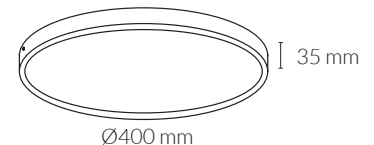

REF. K50224 - 36W

600 mA
3000K - 2700lm / 4000K - 2808lm