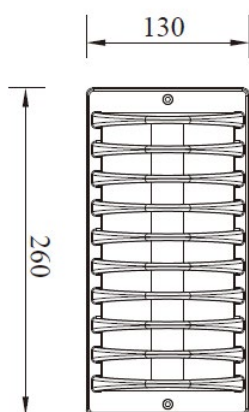

MLX YL B-4088-E27

Cikkszám:	HL0016100
Névleges feszültség:	AC 220-240V
Max. teljesítmény:	max. 15W/LED
IP védetség:	IP54
Foglat:	E27
Szigetelés védelmi szint:	Class I.
Üzemi hőmérséklet:	-15 ~ +45°C
Színvisszaadási index:	Ra ≥ 80

- opál PC búra
- alumínium lámpatest
- grafénpor bevonat
- 50 Hz
- MG (matt sötétszürke)

B-003088