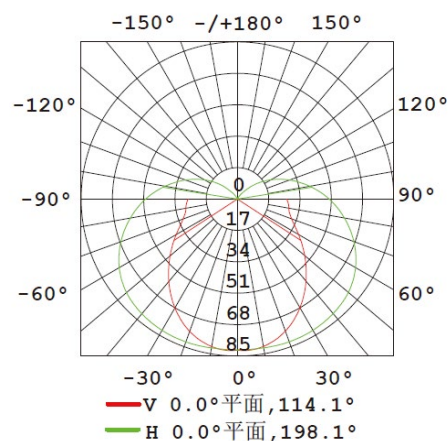

MLX YL B-4088-E27

Cikkszám:	HL0016100
Névleges feszültség:	AC 220-240V
Max. teljesítmény:	max. 15W/LED
IP védetség:	IP54
Foglat:	E27
Szigetelés védelmi szint:	Class I.
Üzemi hőmérséklet:	-15 ~ +45°C
Színvisszaadási index:	Ra ≥ 80

- opál PC búra
- alumínium lámpatest
- grafénpor bevonat
- 50 Hz
- MG (matt sötétszürke)

B-003088