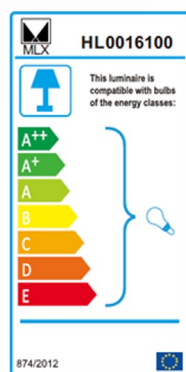

MLX YL B-4088-E27

Cikkszám:	HL0016100
Névleges feszültség:	AC 220-240V
Max. teljesítmény:	max. 15W/LED
IP védetség:	IP54
Foglat:	E27
Szigetelés védelmi szint:	Class I.
Üzemi hőmérséklet:	-15 ~ +45°C
Színvisszaadási index:	Ra ≥ 80

- opál PC búra
- alumínium lámpatest
- grafénpor bevonat
- 50 Hz
- MG (matt sötétszürke)

B-003088