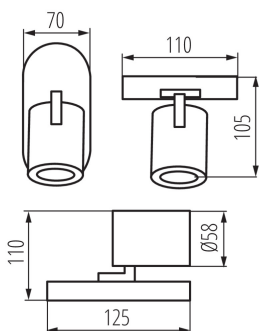

Fali-mennyezeti lámpatest

5905339291219

MO
DE
RN
design

A Kanlux LAURIN család a fali-mennyezeti lámpatestek széles kínálatát tartalmazza. Az egyszerű és minimalista megjelenés sikeresen alkalmazható a ház számos helyiségében. A fejek tetszőleges irányíthatósága a lámpatestek további előnyei közé tartozik.

ÁLTALÁNOS ADATOK:

Szín: fekete

Beszereles helye: szerelés: oldalfali | mennyezeti

Alkalmazás helye: beltéri

Minimális távolság a megvilágított tárgytól: 0,5m

Hossz [mm]: 110

Szélesség [mm]: 70

Magasság [mm]: 110

MŰSZAKI ADATOK:

Névleges feszültség [V]: 220-240 AC

Névleges frekvencia [Hz]: 50

Maximális teljesítmény [W]: max 35

Áramütés elleni védelmi osztály: I

Fényforrások: PAR16

A készlet tartalmazza a fényforrásokat: nem

Foglalat : GU10

Környezeti hőmérséklet-tartomány, melynek a termék ki lehet téve [° C]: 5÷25

Lámpaház anyaga: alumínium ötvözet

Csatlakozó típusa: csavaros sorkapocs

Alkalmazott vezetékek keresztmetszet-tartománya [mm²]: 1÷2,5

Vízszintesen mozgatható lámpatest [°]: 310

Függőlegesen mozgatható lámpatest [°]: 90

IP védettségi fokozat: 20

LOGISZTIKAI ADATOK:

Csomagolás típusa: 20

Darabszám közbenső csomagolásban: 1

Darabszám gyűjtőcsomagolásban: 20

Nettó egység súly [g]: 250

Súly [g]: 311.5

Egységcsomagolás hossza [cm]: 12

Egységcsomagolás szélessége [cm]: 8

Egységcsomagolás magassága [cm]: 12

Doboz súlya [kg]: 6.23

Karton szélessége [cm]: 25

Doboz magassága [cm]: 25