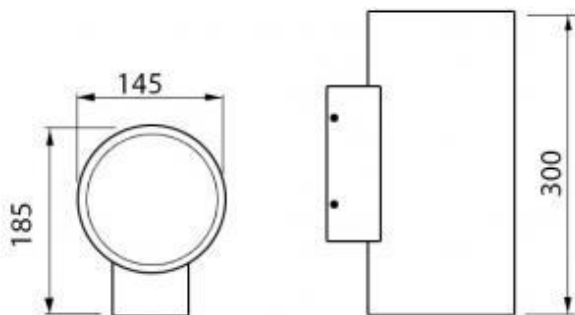

MLX YL 3094 MG LED 2X15W 2405LM 3000K IP65

DIREKT/INDIREKT LÁMPA

Cikkszám: HL0016282

Hosszúság : 300.00

Átmérő : 185.00

Színhőmérséklet: 3000K

Teljesítmény : 30.00

Csomagolási egység : 8

Fényáram : 2405

Kétoldalas: Igen

Fényforrással: Igen

Alkalmas fali szerelésre: Igen

Fényforrást tartalmaz?: Igen

Védettség: IP65

Búra anyaga: üveg

Fényeloszlás: direkt/indirekten sugárzó

Búra/fedél színe: opál fehér

Lámpatest fajtája: Mennyezeti/oldalfali lámpatest

Fényforrás: LED

Ház anyaga: alumínium

Lámpaforma: henger

Ház színe: grafit szürke

Szín: grafit szürke

Érintésvédelem: I. érintésvédelmi osztály