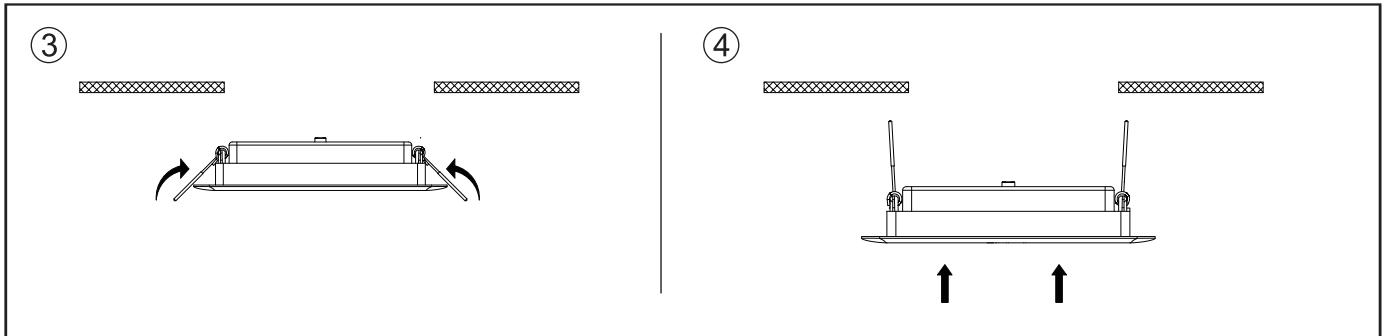

①

Type	φ (mm)
LED DL-RC-E SL R150 12W	150
LED DL-RC-E SL R200 24W	200
LED DL-RC-E SL SQ 150 12W	150×150
LED DL-RC-E SL SQ 200 24W	200×200

②

Connection terminal not provided

Luminaires not suitable for covering with thermally insulating material.
Leuchten sind nicht mit thermisch isolierenden Materialien abzudecken.