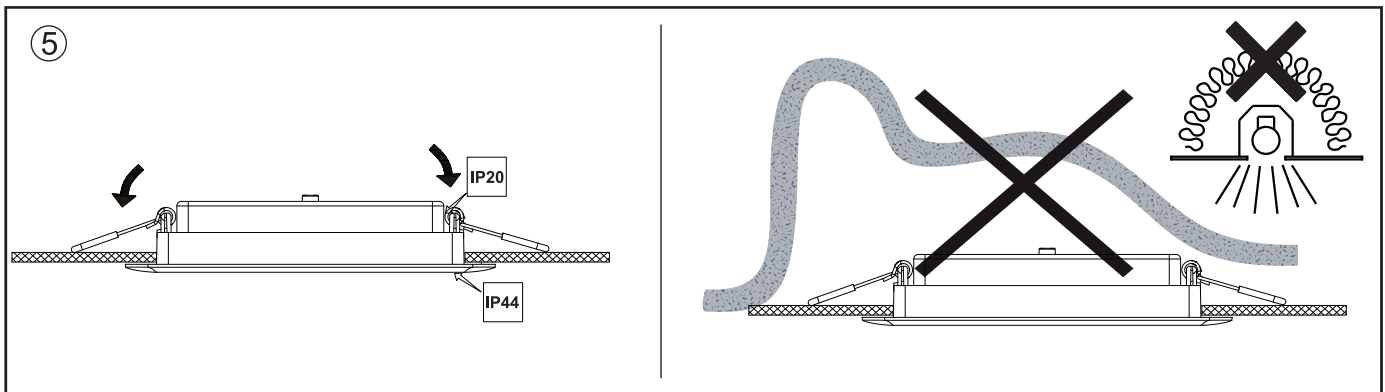

①

Type	φ (mm)
LED DL-RC-E SL R150 12W	150
LED DL-RC-E SL R200 24W	200
LED DL-RC-E SL SQ 150 12W	150×150
LED DL-RC-E SL SQ 200 24W	200×200

②

Connection terminal not provided

Luminaires not suitable for covering with thermally insulating material.
Leuchten sind nicht mit thermisch isolierenden Materialien abzudecken.