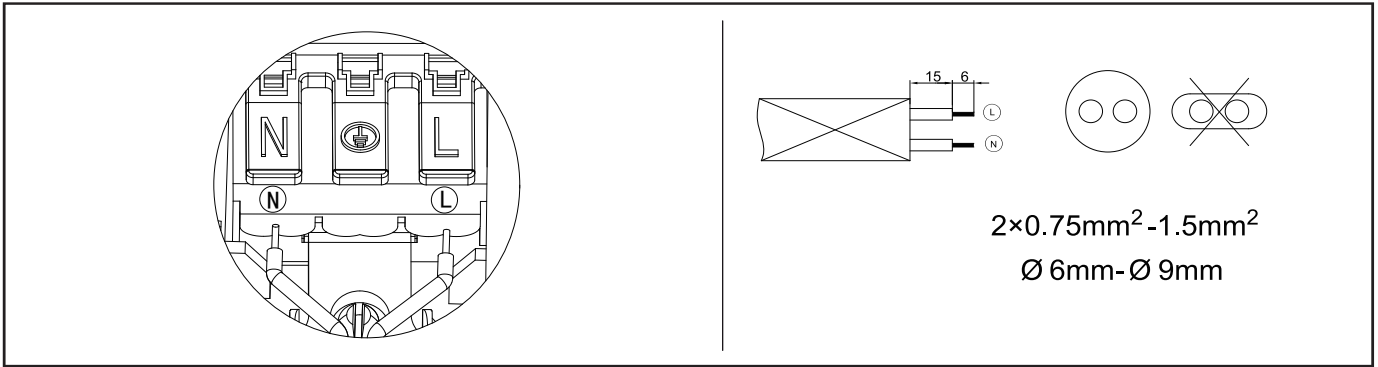

①

Type	φ (mm)
LED DL-RC-E SL R150 12W	150
LED DL-RC-E SL R200 24W	200
LED DL-RC-E SL SQ 150 12W	150×150
LED DL-RC-E SL SQ 200 24W	200×200

②

Connection terminal not provided

Luminaires not suitable for covering with thermally insulating material.
Leuchten sind nicht mit thermisch isolierenden Materialien abzudecken.