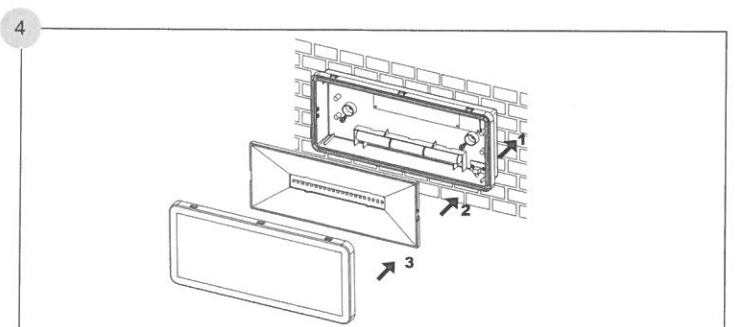

TELEPÍTÉSI ÚTMUTATÓ

MLX JM 515LED KIJÁRATMUTATÓ 2,7W 200LM 3H A/K ST IP65 OLDALFALI

Cikkszám: HL0016608

OLDALFALRA SZERELÉS

Megjegyzés: Telepítést kizárólag szakképzett villanyszerelő végezheti!
Telepítés előtt ellenőrizze, hogy a hálózati áramellátás le van kapcsolva!

A kijáratmutató csomag 1 ív öntapadó matricát tartalmaz!

A matricákat a helyszíni követelményeknek megfelelően kérjük felragasztani.

További kiegészítők, melyet jelen csomag NEM tartalmaz!

a) MLX JM 515LED KIJÁRATMUTATÓ KÉTOLDALAS PLEXI TÁBLA/ - mennyezeti beépítés esetén (+ 1 ív öntapadó matricával)