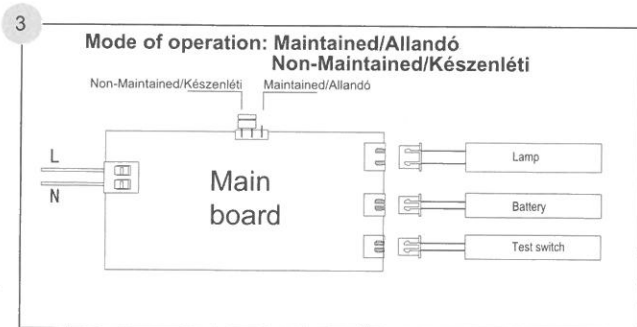

TELEPÍTÉSI ÚTMUTATÓ

MLX JM 515LED KIJÁRATMUTATÓ 2,7W 200LM 3H A/K ST IP65 OLDALFALI

Cikkszám: HL0016608

OLDALFALRA SZERELÉS

Megjegyzés: Telepítést kizárólag szakképzett villanyszerelő végezheti!
Telepítés előtt ellenőrizze, hogy a hálózati áramellátás le van kapcsolva!

A kijáratmutató csomag 1 ív öntapadó matricát tartalmaz!

A matricákat a helyszíni követelményeknek megfelelően kérjük felragasztani.

További kiegészítők, melyet jelen csomag NEM tartalmaz!

a) MLX JM 515LED KIJÁRATMUTATÓ KÉTOLDALAS PLEXI TÁBLA/ - mennyezeti beépítés esetén (+ 1 ív öntapadó matricával)