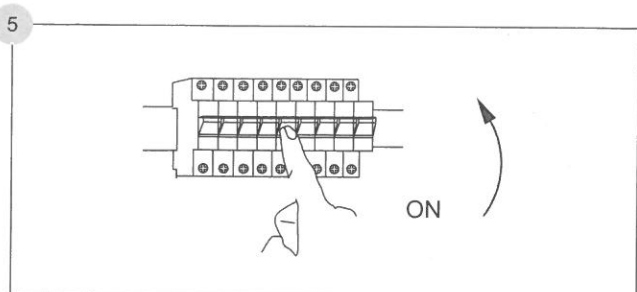

TELEPÍTÉSI ÚTMUTATÓ

MLX JM 515LED KIJÁRATMUTATÓ 2,7W 200LM 3H A/K ST IP65 OLDALFALI

Cikkszám: HL0016608

OLDALFALRA SZERELÉS

Megjegyzés: Telepítést kizárólag szakképzett villanyszerelő végezheti!
Telepítés előtt ellenőrizze, hogy a hálózati áramellátás le van kapcsolva!

A kijáratmutató csomag 1 ív öntapadó matricát tartalmaz!

A matricákat a helyszíni követelményeknek megfelelően kérjük felragasztani.

További kiegészítők, melyet jelen csomag NEM tartalmaz!

a) MLX JM 515LED KIJÁRATMUTATÓ KÉTOLDALAS PLEXI TÁBLA/ - mennyezeti beépítés esetén (+ 1 ív öntapadó matricával)