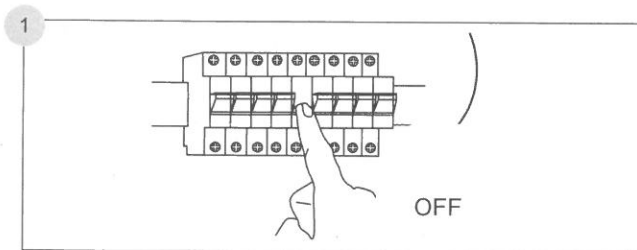

TELEPÍTÉSI ÚTMUTATÓ

MLX JM 515LED KIJÁRATMUTATÓ 2,7W 200LM 3H A/K ST IP65 OLDALFALI

Cikkszám: HL0016608

OLDALFALRA SZERELÉS

Megjegyzés: Telepítést kizárólag szakképzett villanyszerelő végezheti!
Telepítés előtt ellenőrizze, hogy a hálózati áramellátás le van kapcsolva!

A kijáratmutató csomag 1 ív öntapadó matricát tartalmaz!

A matricákat a helyszíni követelményeknek megfelelően kérjük felragasztani.

További kiegészítők, melyet jelen csomag NEM tartalmaz!

a) MLX JM 515LED KIJÁRATMUTATÓ KÉTOLDALAS PLEXI TÁBLA/ - mennyezeti beépítés esetén (+ 1 ív öntapadó matricával)