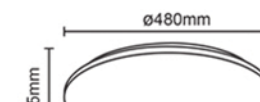

MLX LEDA R LED

lámpatestek

CIKKSZÁM	MEGNEVEZÉS	LÁMPA TELJESÍTMÉNY (W)	SZÍNHŐMÉRSÉKLET (K)	FÉNYÁRAM (Lm)	SUGÁRZÁSI SZÖG	IP	CRI (Ra)	NÉVLEGES ÜZEMIDŐ (óra)	ÁTMÉRŐ (mm)	MAGASSÁG (mm)	NÉVLEGES FESZÜLTÉG (V)
HL0016938	MLX LEDA R LED CCT 14W KEREK 1050LM 3000/4000/6500K 260 MM IP20 LÁMPA	14	3000/4000/6500K CCT	1050	120°	IP20	80	25000	257	65	AC220-240
HL0016937	MLX LEDA R LED CCT 20W KEREK 1500LM 3000/4000/6500K 290MM IP20 LÁMPA	20	3000/4000/6500K CCT	1500	120°	IP20	80	25000	290	65	AC220-240
HL0016935	MLX LEDA R LED CCT 24W KEREK 1920LM 3000/4000/6500K 340MM IP20 LÁMPA	24	3000/4000/6500K CCT	1920	120°	IP20	80	25000	340	65	AC220-240
HL0016615	MLX LEDA R LED 32W KEREK 2560LM 4000K 390MM 120° IP20 LÁMPA	32	4000	2560	120°	IP20	80	25000	390	65	AC220-240
HL0016936	MLX LEDA R LED 42W KEREK 3360LM 4000K 120°480MM IP20 LÁMPA	42	4000	3360	120°	IP20	80	25000	480	65	AC220-240

42W