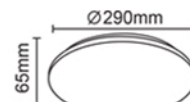

MLX LEDA R LED

lámpatestek

CIKKSZÁM	MEGNEVEZÉS	LÁMPA TELJESÍTMÉNY (W)	SZÍNHŐMÉRSÉKLET (K)	FÉNYÁRAM (Lm)	SUGÁRZÁSI SZÖG	IP	CRI (Ra)	NÉVLEGES ÜZEMIDŐ (óra)	ÁTMÉRŐ (mm)	MAGASSÁG (mm)	NÉVLEGES FESZÜLTÉG (V)
HL0016938	MLX LEDA R LED CCT 14W KEREK 1050LM 3000/4000/6500K 260 MM IP20 LÁMPA	14	3000/4000/6500K CCT	1050	120°	IP20	80	25000	257	65	AC220-240
HL0016937	MLX LEDA R LED CCT 20W KEREK 1500LM 3000/4000/6500K 290MM IP20 LÁMPA	20	3000/4000/6500K CCT	1500	120°	IP20	80	25000	290	65	AC220-240
HL0016935	MLX LEDA R LED CCT 24W KEREK 1920LM 3000/4000/6500K 340MM IP20 LÁMPA	24	3000/4000/6500K CCT	1920	120°	IP20	80	25000	340	65	AC220-240
HL0016615	MLX LEDA R LED 32W KEREK 2560LM 4000K 390MM 120° IP20 LÁMPA	32	4000	2560	120°	IP20	80	25000	390	65	AC220-240
HL0016936	MLX LEDA R LED 42W KEREK 3360LM 4000K 120°480MM IP20 LÁMPA	42	4000	3360	120°	IP20	80	25000	480	65	AC220-240

20W