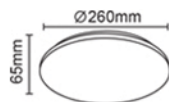

MLX LEDA R LED

lámpatestek

CIKKSZÁM	MEGNEVEZÉS	LÁMPA TELJESÍTMÉNY (W)	SZÍNHŐMÉRSÉKLET (K)	FÉNYÁRAM (Lm)	SUGÁRZÁSI SZÖG	IP	CRI (Ra)	NÉVLEGES ÜZEMIDŐ (óra)	ÁTMÉRŐ (mm)	MAGASSÁG (mm)	NÉVLEGES FESZÜLTÉG (V)
HL0016938	MLX LEDA R LED CCT 14W KEREK 1050LM 3000/4000/6500K 260 MM IP20 LÁMPA	14	3000/4000/6500K CCT	1050	120°	IP20	80	25000	257	65	AC220-240
HL0016937	MLX LEDA R LED CCT 20W KEREK 1500LM 3000/4000/6500K 290MM IP20 LÁMPA	20	3000/4000/6500K CCT	1500	120°	IP20	80	25000	290	65	AC220-240
HL0016935	MLX LEDA R LED CCT 24W KEREK 1920LM 3000/4000/6500K 340MM IP20 LÁMPA	24	3000/4000/6500K CCT	1920	120°	IP20	80	25000	340	65	AC220-240
HL0016615	MLX LEDA R LED 32W KEREK 2560LM 4000K 390MM 120° IP20 LÁMPA	32	4000	2560	120°	IP20	80	25000	390	65	AC220-240
HL0016936	MLX LEDA R LED 42W KEREK 3360LM 4000K 120°480MM IP20 LÁMPA	42	4000	3360	120°	IP20	80	25000	480	65	AC220-240