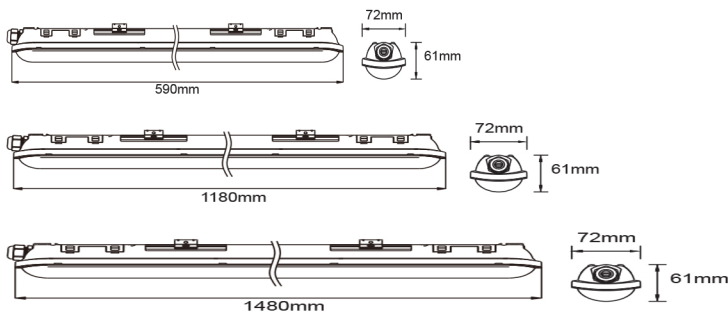

MLX WP-UL 60 MLX WP-UL 120 MLX WP-UL 150 LÁMPATESTEK

30 000 üzemóra

100 Lm/W

por-, és páramentes
vízálló

CIKKSZÁM	TELJESÍTMÉNY	FÉNYÁRAM	PF	SZÍNHŐMÉRSÉKLET	BEMENETI FESZ.	FÉNYSZÖG	MÉRET
HL0016657	21W	2100lm	0.5	4000K	AC220-240V	120°	590x72x61mm
HL0016658	24W	2400lm	0.9	4000K	AC220-240V	120°	1180x72x61mm
HL0016659	40W	4000lm	0.9	4000K	AC220-240V	120°	1180x72x61mm
HL0016660	33W	3300lm	0.9	4000K	AC220-240V	120°	1480x72x61mm
HL0016661	55W	5500lm	0.9	4000K	AC220-240V	120°	1480x72x61mm
HL0016939	55W	8000lm	0.9	4000K	AC220-240V	120°	1480x72x61mm