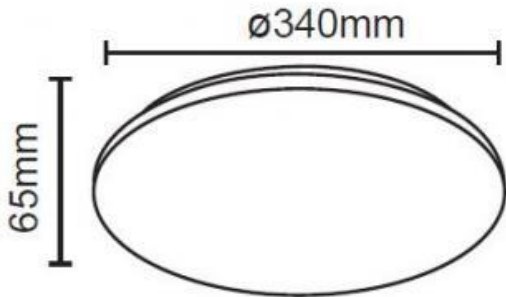

**MLX LEDA R LED CCT 24W KEREK 1920LM 3000/4000/6500K
340MM IP20 LÁMPA**

Cikkszám: HL0016935

24W

25.000h

Forma: kerek	Névleges üzemidő: 25 000 h
Súly : 0.48	Színhőmérséklet: CCT - 3000K; 4000K; 6500K
Magasság : 65.00	Átmérő : 340.00
Szélesség : 340.00	Védettség: IP20
Ütésállóság: IK02	Búra anyaga: MS
Teljesítmény tényező PF: 0.95	Teljesítmény : 24.00
LED-ek száma: 24	Búra/fedél színe: fehér
Fényhasznosítás : 80	Csomagolási egység : 10
Fényáram : 1920	Lámpatest fajtája: Mennyezeti/oldalfali lámpatest
Mennyezeti szerelésre alkalmas: Igen	Fényforrás: LED
Ház anyaga: acél lemez	Lámpaforma: kerek
Energihatékonysági osztály: F	Színvisszaadási fokozat CRI: CRI≥80
Ház színe: fehér	Fényforrással: Igen
Általános világításra alkalmas: Igen	Sugárzási szög: 120°
Szín: fehér	Alkalmas falon kívüli szerelésre: Igen
Érintésvédelem: I. érintésvédelmi osztály	Szabályozás: Szabályozható
LED típusa: SMD2835	Garancia: 2 év
Frekvencia : 50-60Hz	Alkalmas fali szerelésre: Igen
Névleges feszültség : 220-240V AC	Bemeneti feszültség : 220-240V AC
Elektronikus: Igen	Szabályozható fényerősség: Igen
Felhasználási terület: beltér	Felhasználási mód: mennyezeti/oldalfali
Fantázianév: LEDA R	UV-védelem: Igen
Fényforrást tartalmaz?: Igen	