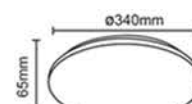

MLX LEDA R LED

lámpatestek

CIKKSZÁM	MEGNEVEZÉS	LÁMPA TELJESÍTMÉNY (W)	SZÍNHŐMÉRSÉKLET (K)	FÉNYÁRAM (Lm)	SUGÁRZÁSI SZÖG	IP	CRI (Ra)	NÉVLEGES ÜZEMIDŐ (óra)	ÁTMÉRŐ (mm)	MAGASSÁG (mm)	NÉVLEGES FESZÜLTÉG (V)
HL0016938	MLX LEDA R LED CCT 14W KEREK 1050LM 3000/4000/6500K 260 MM IP20 LÁMPA	14	3000/4000/6500K CCT	1050	120°	IP20	80	25000	257	65	AC220-240
HL0016937	MLX LEDA R LED CCT 20W KEREK 1500LM 3000/4000/6500K 290MM IP20 LÁMPA	20	3000/4000/6500K CCT	1500	120°	IP20	80	25000	290	65	AC220-240
HL0016935	MLX LEDA R LED CCT 24W KEREK 1920LM 3000/4000/6500K 340MM IP20 LÁMPA	24	3000/4000/6500K CCT	1920	120°	IP20	80	25000	340	65	AC220-240
HL0016615	MLX LEDA R LED 32W KEREK 2560LM 4000K 390MM 120° IP20 LÁMPA	32	4000	2560	120°	IP20	80	25000	390	65	AC220-240
HL0016936	MLX LEDA R LED 42W KEREK 3360LM 4000K 120°480MM IP20 LÁMPA	42	4000	3360	120°	IP20	80	25000	480	65	AC220-240

24W