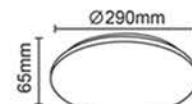

MLX LEDA R LED

lámpatestek

CIKKSZÁM	MEGNEVEZÉS	LÁMPA TELJESÍTMÉNY (W)	SZÍNHŐMÉRSÉKLET (K)	FÉNYÁRAM (Lm)	SUGÁRZÁSI SZÖG	IP	CRI (Ra)	NÉVLEGES ÜZEMIDŐ (óra)	ÁTMÉRŐ (mm)	MAGASSÁG (mm)	NÉVLEGES FESZÜLTÉG (V)
HL0016938	MLX LEDA R LED CCT 14W KEREK 1050LM 3000/4000/6500K 260 MM IP20 LÁMPA	14	3000/4000/6500K CCT	1050	120°	IP20	80	25000	257	65	AC220-240
HL0016937	MLX LEDA R LED CCT 20W KEREK 1500LM 3000/4000/6500K 290MM IP20 LÁMPA	20	3000/4000/6500K CCT	1500	120°	IP20	80	25000	290	65	AC220-240
HL0016935	MLX LEDA R LED CCT 24W KEREK 1920LM 3000/4000/6500K 340MM IP20 LÁMPA	24	3000/4000/6500K CCT	1920	120°	IP20	80	25000	340	65	AC220-240
HL0016615	MLX LEDA R LED 32W KEREK 2560LM 4000K 390MM 120° IP20 LÁMPA	32	4000	2560	120°	IP20	80	25000	390	65	AC220-240
HL0016936	MLX LEDA R LED 42W KEREK 3360LM 4000K 120°480MM IP20 LÁMPA	42	4000	3360	120°	IP20	80	25000	480	65	AC220-240

20W