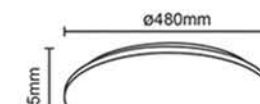

MLX LEDA R LED

lámpatestek

CIKKSZÁM	MEGNEVEZÉS	LÁMPA TELJESÍTMÉNY (W)	SZÍNHŐMÉRSÉKLET (K)	FÉNYÁRAM (Lm)	SUGÁRZÁSI SZÖG	IP	CRI (Ra)	NÉVLEGES ÜZEMIDŐ (óra)	ÁTMÉRŐ (mm)	MAGASSÁG (mm)	NÉVLEGES FESZÜLTÉG (V)
HL0016938	MLX LEDA R LED CCT 14W KEREK 1050LM 3000/4000/6500K 260 MM IP20 LÁMPA	14	3000/4000/6500K CCT	1050	120°	IP20	80	25000	257	65	AC220-240
HL0016937	MLX LEDA R LED CCT 20W KEREK 1500LM 3000/4000/6500K 290MM IP20 LÁMPA	20	3000/4000/6500K CCT	1500	120°	IP20	80	25000	290	65	AC220-240
HL0016935	MLX LEDA R LED CCT 24W KEREK 1920LM 3000/4000/6500K 340MM IP20 LÁMPA	24	3000/4000/6500K CCT	1920	120°	IP20	80	25000	340	65	AC220-240
HL0016615	MLX LEDA R LED 32W KEREK 2560LM 4000K 390MM 120° IP20 LÁMPA	32	4000	2560	120°	IP20	80	25000	390	65	AC220-240
HL0016936	MLX LEDA R LED 42W KEREK 3360LM 4000K 120°480MM IP20 LÁMPA	42	4000	3360	120°	IP20	80	25000	480	65	AC220-240

42W