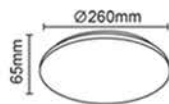

## lámpatestek

CIKKSZÁM	MEGNEVEZÉS	LÁMPA TELJESÍTMÉNY (W)	SZÍNHŐMÉRSÉKLET (K)	FÉNYÁRAM (Lm)	SUGÁRZÁSI SZÖG	IP	CRI (Ra)	NÉVLEGES ÜZEMIDŐ (óra)	ÁTMÉRŐ (mm)	MAGASSÁG (mm)	NÉVLEGES FESZÜLTÉG (V)
HL0016938	MLX LEDA R LED CCT 14W KEREK 1050LM 3000/4000/6500K 260 MM IP20 LÁMPA	14	3000/4000/6500K CCT	1050	120°	IP20	80	25000	257	65	AC220-240
HL0016937	MLX LEDA R LED CCT 20W KEREK 1500LM 3000/4000/6500K 290MM IP20 LÁMPA	20	3000/4000/6500K CCT	1500	120°	IP20	80	25000	290	65	AC220-240
HL0016935	MLX LEDA R LED CCT 24W KEREK 1920LM 3000/4000/6500K 340MM IP20 LÁMPA	24	3000/4000/6500K CCT	1920	120°	IP20	80	25000	340	65	AC220-240
HL0016615	MLX LEDA R LED 32W KEREK 2560LM 4000K 390MM 120° IP20 LÁMPA	32	4000	2560	120°	IP20	80	25000	390	65	AC220-240
HL0016936	MLX LEDA R LED 42W KEREK 3360LM 4000K 120°480MM IP20 LÁMPA	42	4000	3360	120°	IP20	80	25000	480	65	AC220-240