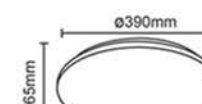

MLX LEDA R LED

lámpatestek

CIKKSZÁM	MEGNEVEZÉS	LÁMPA TELJESÍTMÉNY (W)	SZÍNHŐMÉRSÉKLET (K)	FÉNYÁRAM (Lm)	SUGÁRZÁSI SZÖG	IP	CRI (Ra)	NÉVLEGES ÜZEMIDŐ (óra)	ÁTMÉRŐ (mm)	MAGASSÁG (mm)	NÉVLEGES FESZÜLTÉG (V)
HL0016938	MLX LEDA R LED CCT 14W KEREK 1050LM 3000/4000/6500K 260 MM IP20 LÁMPA	14	3000/4000/6500K CCT	1050	120°	IP20	80	25000	257	65	AC220-240
HL0016937	MLX LEDA R LED CCT 20W KEREK 1500LM 3000/4000/6500K 290MM IP20 LÁMPA	20	3000/4000/6500K CCT	1500	120°	IP20	80	25000	290	65	AC220-240
HL0016935	MLX LEDA R LED CCT 24W KEREK 1920LM 3000/4000/6500K 340MM IP20 LÁMPA	24	3000/4000/6500K CCT	1920	120°	IP20	80	25000	340	65	AC220-240
HL0016615	MLX LEDA R LED 32W KEREK 2560LM 4000K 390MM 120° IP20 LÁMPA	32	4000	2560	120°	IP20	80	25000	390	65	AC220-240
HL0016936	MLX LEDA R LED 42W KEREK 3360LM 4000K 120°480MM IP20 LÁMPA	42	4000	3360	120°	IP20	80	25000	480	65	AC220-240

32W