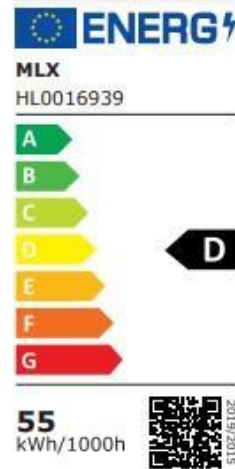

MLX WP-UL 150 LED 55W 4000K 8000LM IP65 PF>0,9

SOROLHATÓ LÁMPATEST 5 ÉV

Cikkszám: HL0016939

Névleges üzemidő: 50 000 h

Névleges környezeti hőmérséklet IEC 62722-2-1 szerint: -15°C+40°C

Bruttó súly kg : 1.56

Színhőmérséklet: 4000K

Súly : 1.36

Teljes hossz : 1480.00

Védettség: IP65

Magasság : 61.00

Hosszúság : 1480.00

Ütésállóság: IK08

Szélesség : 72.00

Teljesítmény tényező PF: 0.90

Búra anyaga: PC

Fényeloszlás: opál burás

Teljesítmény : 55.00

Búra/fedél színe: opál fehér

Lámpatest fajtája: Por- és páramentes lámpatest

Fényhasznosítás : 145

Csomagolási egység : 12

Fényáram : 8000

Sorolható: Igen

Fényforrás: LED

Ház anyaga: PC

Mennyezeti szerelésre alkalmas: Igen

Fényforrással: Igen

Energiahatékonysági osztály: F

Színvisszaadási fokozat CRI: CRI≥80