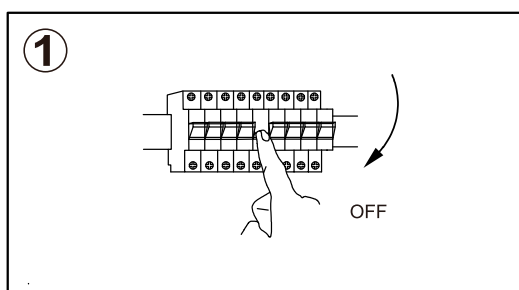

TELEPÍTÉSI ÚTMUTATÓ

MLX WP-UL 60 LED 21W 4000K

MLX WP-UL 120 LED 24/40W 4000K

MLX WP-UL 150 LED 33/55W 4000K

Figyelmeztetés: A bekötést kizárólag szakképzett villanyszerelő végezheti!
Telepítés előtt ellenőrizze, hogy a hálózati áramellátás le van kapcsolva!
H07RN-F, 3x1,0mm² gumikábel használata javasolt.