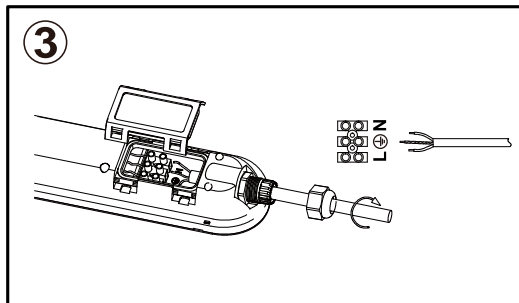

TELEPÍTÉSI ÚTMUTATÓ

MLX WP-UL 60 LED 21W 4000K

MLX WP-UL 120 LED 24/40W 4000K

MLX WP-UL 150 LED 33/55W 4000K

Figyelmeztetés: A bekötést kizárólag szakképzett villanyszerelő végezheti!
Telepítés előtt ellenőrizze, hogy a hálózati áramellátás le van kapcsolva!
H07RN-F, 3x1,0mm² gumikábel használata javasolt.