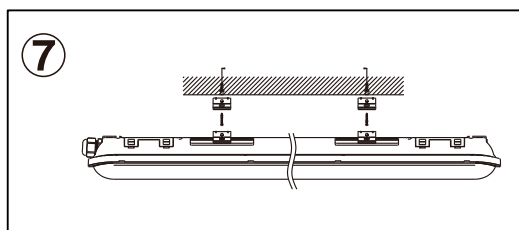

TELEPÍTÉSI ÚTMUTATÓ

MLX WP-UL 60 LED 21W 4000K

MLX WP-UL 120 LED 24/40W 4000K

MLX WP-UL 150 LED 33/55W 4000K

Figyelmeztetés: A bekötést kizárólag szakképzett villanyszerelő végezheti!
Telepítés előtt ellenőrizze, hogy a hálózati áramellátás le van kapcsolva!
H07RN-F, 3x1,0mm² gumikábel használata javasolt.