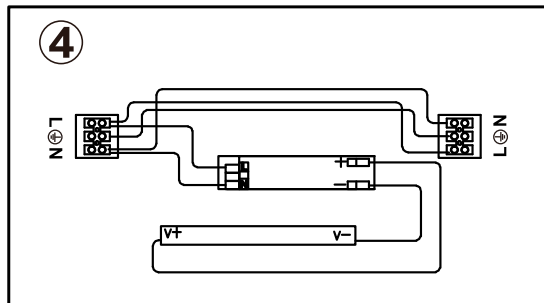

TELEPÍTÉSI ÚTMUTATÓ

MLX WP-UL 60 LED 21W 4000K

MLX WP-UL 120 LED 24/40W 4000K

MLX WP-UL 150 LED 33/55W 4000K

Figyelmeztetés: A bekötést kizárólag szakképzett villanyszerelő végezheti!
Telepítés előtt ellenőrizze, hogy a hálózati áramellátás le van kapcsolva!
H07RN-F, 3x1,0mm² gumikábel használata javasolt.

MLX

TELEPÍTÉSI ÚTMUTATÓ

MLX WP-UL 60 LED 21W 4000K

MLX WP-UL 120 LED 24/40W 4000K

MLX WP-UL 150 LED 33/55W 4000K

| Cikkszám | This product contains a light source of energy efficiency class |
|------------------|--|
| HL0017696 | E |
| HL0017697 | E |
| HL0016939 | D |