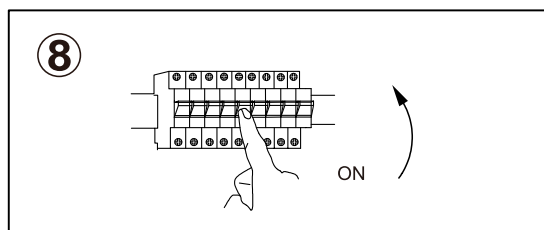

TELEPÍTÉSI ÚTMUTATÓ

MLX WP-UL 60 LED 21W 4000K

MLX WP-UL 120 LED 24/40W 4000K

MLX WP-UL 150 LED 33/55W 4000K

Figyelmeztetés: A bekötést kizárólag szakképzett villanyszerelő végezheti!
Telepítés előtt ellenőrizze, hogy a hálózati áramellátás le van kapcsolva!
H07RN-F, 3x1,0mm² gumikábel használata javasolt.