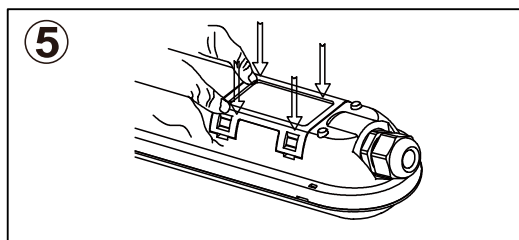

TELEPÍTÉSI ÚTMUTATÓ

MLX WP-UL 60 LED 21W 4000K

MLX WP-UL 120 LED 24/40W 4000K

MLX WP-UL 150 LED 33/55W 4000K

Figyelmeztetés: A bekötést kizárólag szakképzett villanyszerelő végezheti!
Telepítés előtt ellenőrizze, hogy a hálózati áramellátás le van kapcsolva!
H07RN-F, 3x1,0mm² gumikábel használata javasolt.