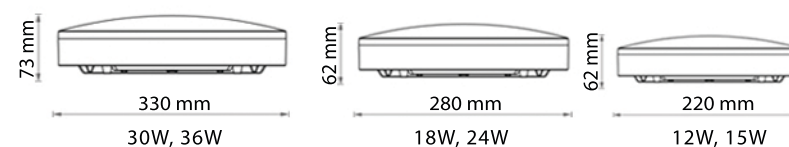

## lámpatestek

CIKKSZÁM	MEGNEVEZÉS	LÁMPA TELJESÍTMÉNY (W)	SZÍNHŐMÉRSÉKLET (K)	FÉNYÁRAM (lm)	FÉNYERŐSSÉG (CD)	ÁTMÉRŐ (mm)	MAGASSÁG (mm)	NÉVLEGES ÁRAM (mA)	PF	EI	ENERGIAHA- TÉKONYSÁG
HL0016947	MLX TYPO R LED 12W KEREK 800LM 3000K 220MM IP44 LÁMPA	12	3000K	800	340	220	62	100	>0.7	0,168	A+
HL0016948	MLX TYPO R LED 12W KEREK 800LM 4000K 220MM IP44 LÁMPA	12	4000K	800	340	220	62	100	>0.7	0,168	A+
HL0016949	MLX TYPO R LED 15W KEREK 1000LM 3000K 220MM IP44 LÁMPA	15	3000K	1000	410	220	62	125	>0.7	0,168	A+
HL0016950	MLX TYPO R LED 15W KEREK 1000LM 4000K 220MM IP44 LÁMPA	15	4000K	1000	410	220	62	125	>0.7	0,168	A+
HL0016951	MLX TYPO R LED 18W KEREK 1200LM 3000K 280MM IP44 LÁMPA	18	3000K	1200	500	280	62	150	>0.7	0,173	A
HL0016952	MLX TYPO R LED 18W KEREK 1200LM 4000K 280MM IP44 LÁMPA	18	4000K	1200	500	280	62	150	>0.7	0,173	A
HL0016953	MLX TYPO R LED 24W KEREK 1600LM 3000K 280MM IP44 LÁMPA	24	3000K	1600	600	280	62	200	>0.7	0,181	A
HL0016954	MLX TYPO R LED 24W KEREK 1600LM 4000K 280MM IP44 LÁMPA	24	4000K	1600	600	280	62	200	>0.7	0,181	A
HL0016955	MLX TYPO R LED 30W KEREK 2400LM 4000K 330MM IP44 LÁMPA	30	4000K	2400	860	330	73	135	>0.9	0,17	A
HL0016956	MLX TYPO R LED 36W KEREK 2880LM 4000K 330MM IP44 LÁMPA	36	4000K	2880	1020	330	73	160	>0.9	0,17	A