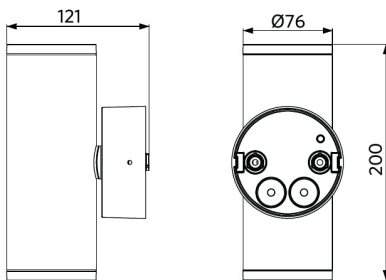

## Packaging Information

Item			Box			
Item Code	Item Description	Commodity Code	Dimensions (mm) (LxWxH)	Gross Weight (kg)	EAN	pc/box
715000004100	LEDWallSpot-E Rd76-20W-840-36D-WH	94054239	235x110x145	1.02	6941408886251	1
715000003200	LEDWallSpot-Rd76-Reflector-60D	94059200	75x75x40	0.03	6941408886305	1
715000003300	LEDWallSpot-Rd76-Reflector-15D	94059200	75x75x40	0.03	6941408886312	1

## Dimensional Drawing (mm)

LEDWallSpot-E Rd76