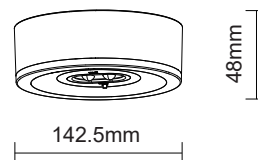

Szerelési megoldások:

Felületre

Süllyesztve

Item	Teljesítmény	Lumen	CCT	Akkumulátor	Teljes feltöltődés	Áthidalási idő	Volt	Méret
T1006E1	6W	300lm	6500K	3.7V 2200mAh Lithium	24 h	2.5h	AC220-240V	Φ142.5x48mm