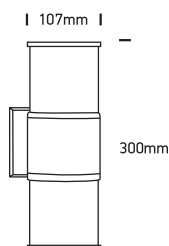

# INSTALLATION MANUAL

67098

100-240V | E27 | 2x20W | IP54 | Die cast