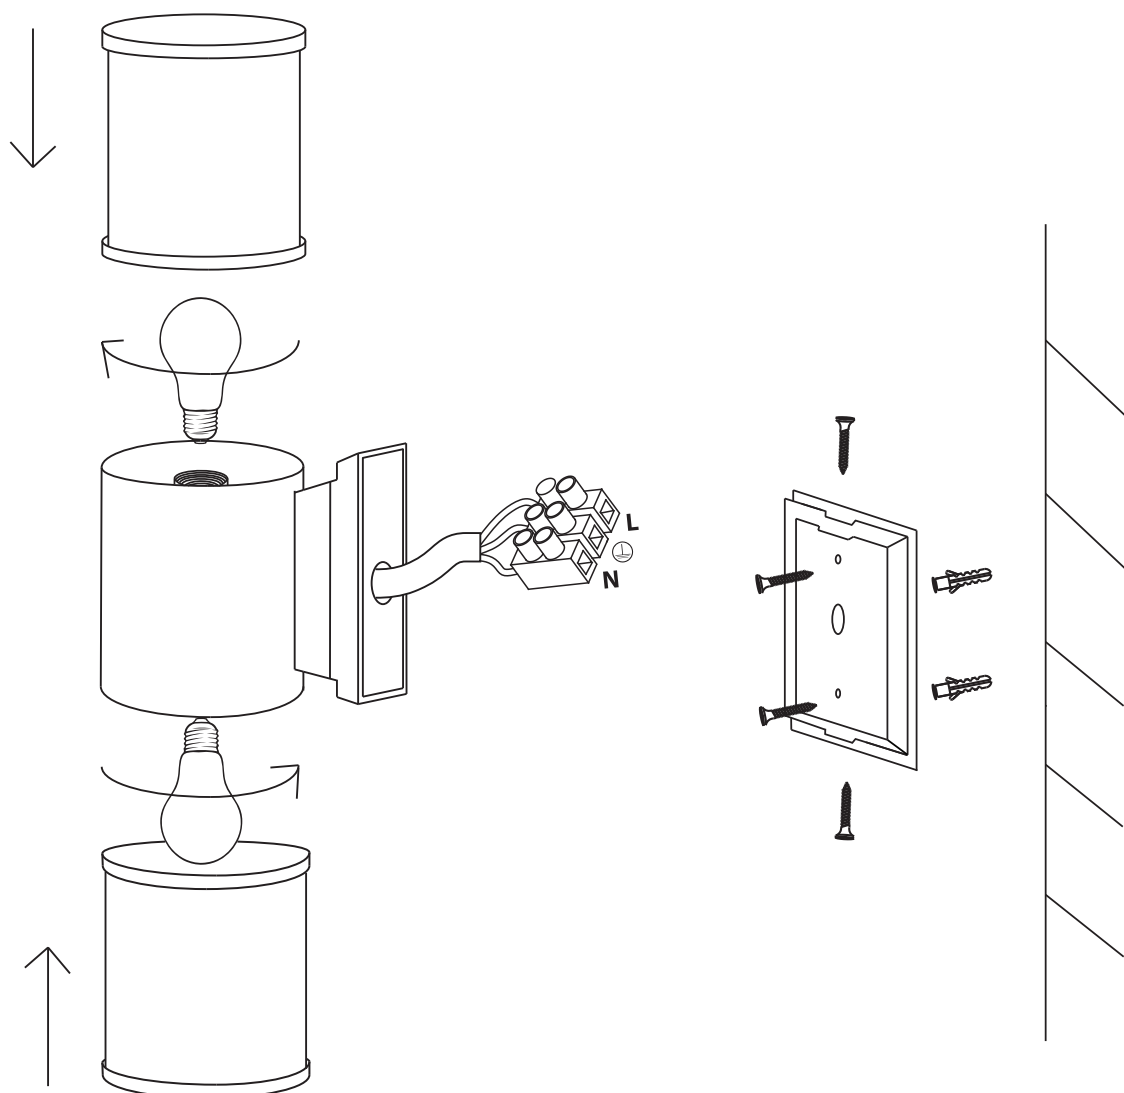

# INSTALLATION MANUAL

67098

100-240V | E27 | 2x20W | IP54 | Die cast