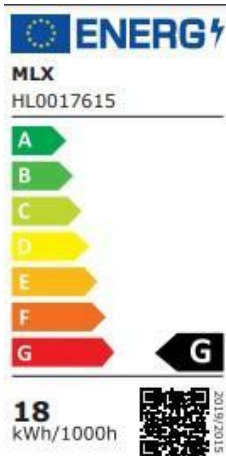

MLX LED-RD-18W 1260LM 4000K 180° IP20 KEREK FEHÉR LÁMPATEST

Cikkszám: HL0017615

Sugárzási szög: 180°

Alkalmas falon kívüli szerelésre: Igen

Fényforrást tartalmaz?: Igen

Szín: fehér

Érintésvédelem: I. érintésvédelmi osztály

Extrák: Inverterrel is rendelhető.

LED típusa: SMD2835

Garancia: 2 év

Frekvencia : 50-60Hz

Bemeneti feszültség : 110-265V AC

Fényszín: hideg fehér (4000K)

Felhasználási terület: beltér

Felhasználási mód: mennyezeti/oldalfali

Fantázianév: LED-RD

Várható szállítási idő: Rendeléstől számított 4-5 hét

Névleges üzemidő: 30 000 h

Névleges környezeti hőmérséklet IEC 62722-2-1 szerint: -20°C - +40°C

Színhőmérséklet: 4000K

Védettség: IP20

Energhatékonyági osztály: G

Magasság : 32.00

Hosszúság : 225.00

Átmérő : 225.00

Szélesség : 225.00

Színvisszaadási fokozat CRI: CRI≥70

Ház színe: fehér

Teljesítmény tényező PF: 0.50