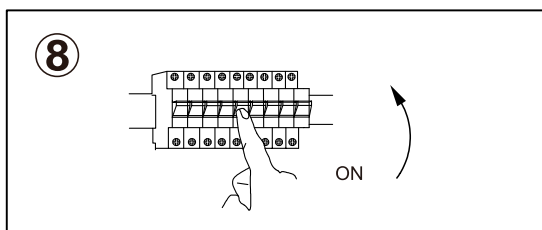

TELEPÍTÉSI ÚTMUTATÓ

MLX WP-UL 60 LED 21W 4000K

MLX WP-UL 120 LED 24/40W 4000K

MLX WP-UL 150 LED 33/55W 4000K

Figyelmeztetés: A bekötést kizárólag szakképzett villanyszerelő végezheti!
Telepítés előtt ellenőrizze, hogy a hálózati áramellátás le van kapcsolva!
H07RN-F, 3x1,0mm² gumikábel használata javasolt.