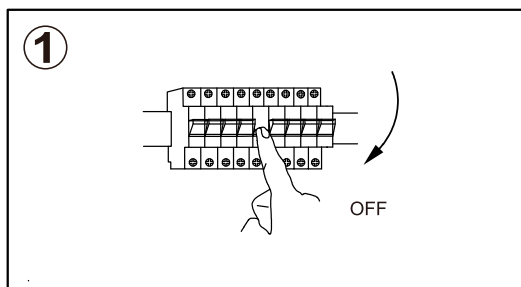

TELEPÍTÉSI ÚTMUTATÓ

MLX WP-UL 60 LED 21W 4000K

MLX WP-UL 120 LED 24/40W 4000K

MLX WP-UL 150 LED 33/55W 4000K

Figyelmeztetés: A bekötést kizárólag szakképzett villanyszerelő végezheti!
Telepítés előtt ellenőrizze, hogy a hálózati áramellátás le van kapcsolva!
H07RN-F, 3x1,0mm² gumikábel használata javasolt.