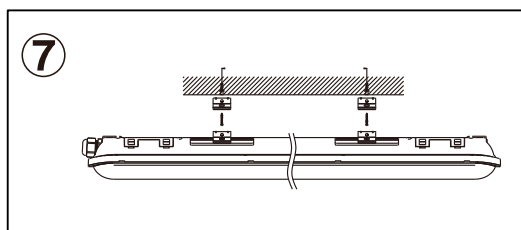

TELEPÍTÉSI ÚTMUTATÓ

MLX WP-UL 60 LED 21W 4000K

MLX WP-UL 120 LED 24/40W 4000K

MLX WP-UL 150 LED 33/55W 4000K

Figyelmeztetés: A bekötést kizárólag szakképzett villanyszerelő végezheti!
Telepítés előtt ellenőrizze, hogy a hálózati áramellátás le van kapcsolva!
H07RN-F, 3x1,0mm² gumikábel használata javasolt.