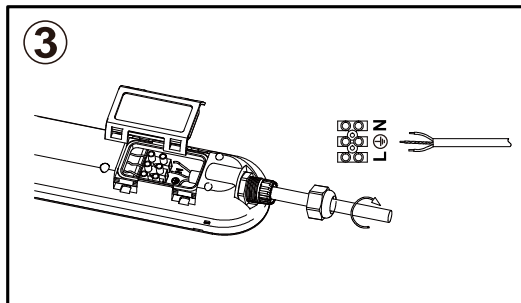

TELEPÍTÉSI ÚTMUTATÓ

MLX WP-UL 60 LED 21W 4000K

MLX WP-UL 120 LED 24/40W 4000K

MLX WP-UL 150 LED 33/55W 4000K

Figyelmeztetés: A bekötést kizárólag szakképzett villanyszerelő végezheti!
Telepítés előtt ellenőrizze, hogy a hálózati áramellátás le van kapcsolva!
H07RN-F, 3x1,0mm² gumikábel használata javasolt.