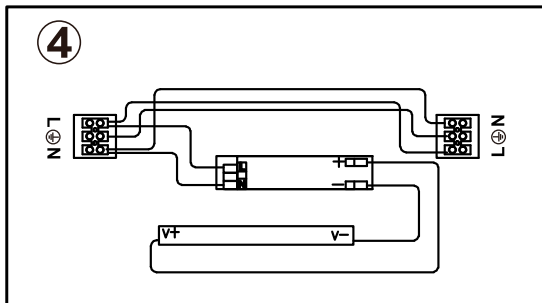

TELEPÍTÉSI ÚTMUTATÓ

MLX WP-UL 60 LED 21W 4000K

MLX WP-UL 120 LED 24/40W 4000K

MLX WP-UL 150 LED 33/55W 4000K

Figyelmeztetés: A bekötést kizárólag szakképzett villanyszerelő végezheti!
Telepítés előtt ellenőrizze, hogy a hálózati áramellátás le van kapcsolva!
H07RN-F, 3x1,0mm² gumikábel használata javasolt.

MLX

TELEPÍTÉSI ÚTMUTATÓ

MLX WP-UL 60 LED 21W 4000K

MLX WP-UL 120 LED 24/40W 4000K

MLX WP-UL 150 LED 33/55W 4000K

Cikkszám	This product contains a light source of energy efficiency class
HL0017696	E
HL0017697	E
HL0016939	D