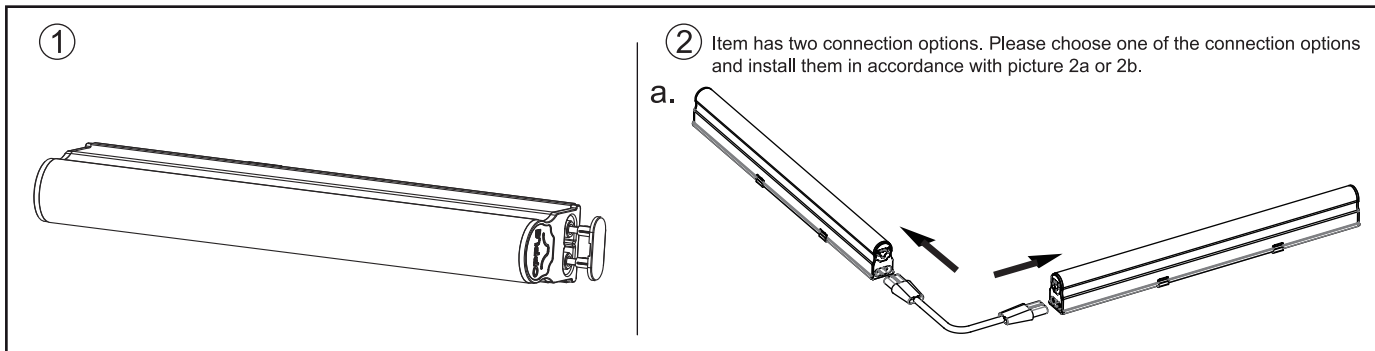

# OPPLE

Version date 07-20-2014  
www.opple.com

Art.Code	Famliy Name	CCT	length (mm)	
140044293	EcoMax	3000K	1200	0.25
140044292	EcoMax	4000K	1200	0.25
140043902	EcoMax	3000K	900	0.1
140044075	EcoMax	4000K	900	0.1
140043903	EcoMax	3000K	600	0.15
140044076	EcoMax	4000K	600	0.15
140043904	EcoMax	3000K	300	0.08
140044077	EcoMax	4000K	300	0.08