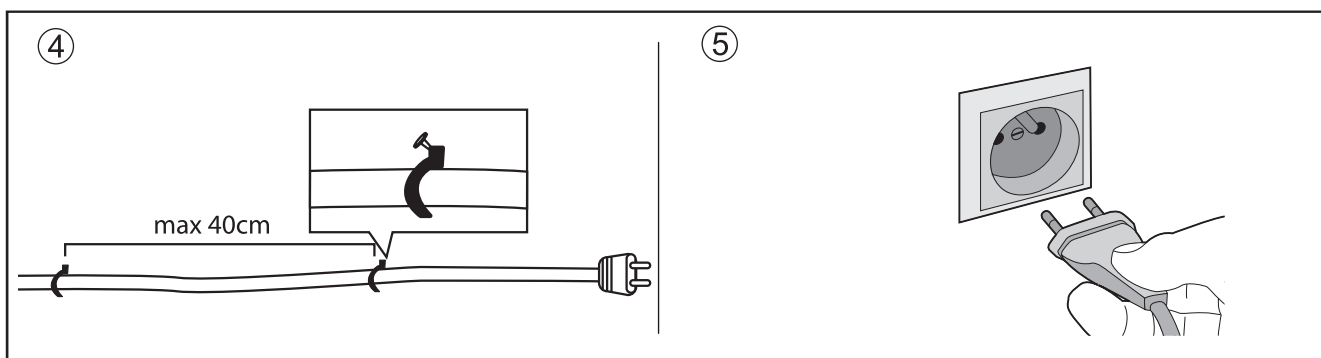

# OPPLE

Version date 07-20-2014  
www.opple.com

Art.Code	Famliy Name	CCT	length (mm)	
140044293	EcoMax	3000K	1200	0.25
140044292	EcoMax	4000K	1200	0.25
140043902	EcoMax	3000K	900	0.1
140044075	EcoMax	4000K	900	0.1
140043903	EcoMax	3000K	600	0.15
140044076	EcoMax	4000K	600	0.15
140043904	EcoMax	3000K	300	0.08
140044077	EcoMax	4000K	300	0.08