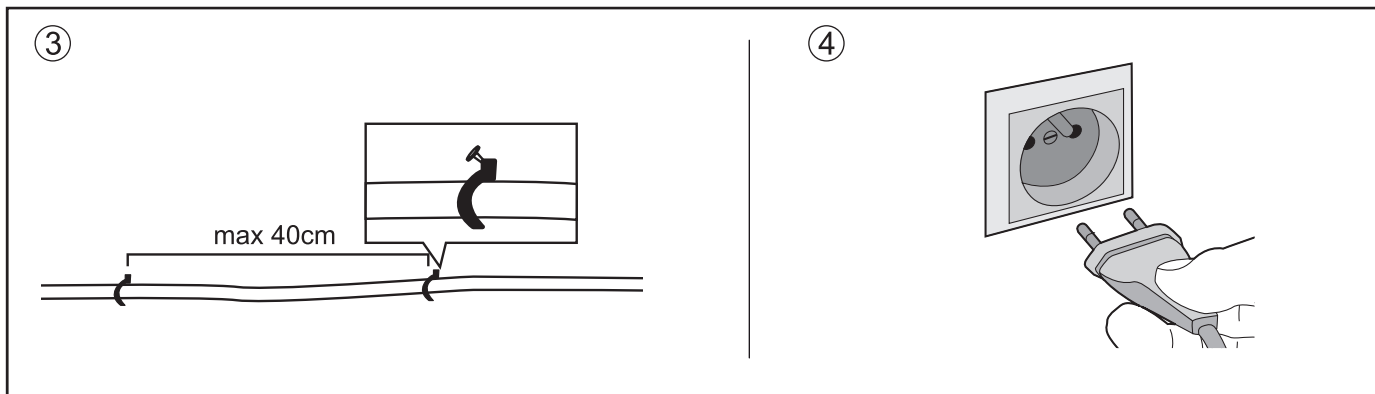

# OPPLE

Version date 07-20-2014  
www.opple.com

Art.Code	Famliy Name	CCT	length (mm)	
140044293	EcoMax	3000K	1200	0.25
140044292	EcoMax	4000K	1200	0.25
140043902	EcoMax	3000K	900	0.1
140044075	EcoMax	4000K	900	0.1
140043903	EcoMax	3000K	600	0.15
140044076	EcoMax	4000K	600	0.15
140043904	EcoMax	3000K	300	0.08
140044077	EcoMax	4000K	300	0.08