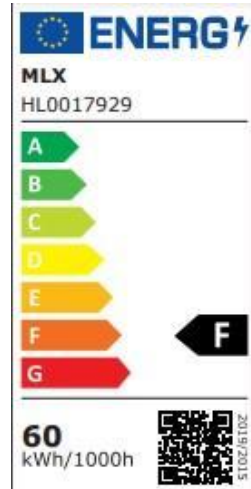

MLX WP-LB150X LED 60W 6000LM 4000K IP65 LÁMPATEST

Cikkszám: HL0017929

Energiahatékonysági osztály: F

Színvisszaadási fokozat CRI: CRI>80

Szín: fehér

Érintésvédelem: I. érintésvédelmi osztály

Extrák: Inverterrel is rendelhető.

Garancia: 3 év

Frekvencia : 50-60Hz

Bemeneti feszültség : 220-240V AC

Fényszín: hideg fehér (4000K)

Alkalmas falon kívüli szerelésre: Igen

Felhasználási terület: kültér

Felhasználási mód: mennyezeti/oldalfali

Flicker Free: Igen

Fényforrást tartalmaz?: Igen

Várható szállítási idő: Rendeléstől számított 5-10 munkanap

Színhőmérséklet: 4000K

Védettség: IP65

Ütésállóság: IK08

Búra anyaga: PC

Lámpatest fajtája: Por- és páramentes lámpatest

Fényforrás: LED

Ház anyaga: PC

Súly : 2.06

Magasság : 75.00

Hosszúság : 1510.00

Szélesség : 100.00

Teljesítmény tényező PF: 0.90

Teljesítmény : 60.00