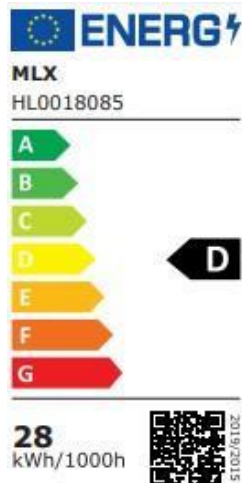

hunilux
LIGHTING

2024-06-19

MLX PL-KL30120-28W LED PANEL 3880LM 4000K UGR>19

3ÉV

Cikkszám: HL0018085

Búra anyaga: MS

Búra/fedél színe: átlátszó

Lámpatest fajtája: Panel LED

Fényforrás: LED

Ház anyaga: alumínium

Energiahatékonysági osztály: D

Ház színe: fehér

Érintésvédelem: II. érintésvédelmi osztály

Káprázási érték: UGR>19

Szabályozás: Nem szabályozható

Garancia: 3 év

Hosszúság : 1195.00

Magasság : 9.00

Súly : 1.80

Bruttó súly kg : 2.30

The logo features three overlapping circles in red, green, and blue. Below them, the word "hunilux" is written in a large, white, lowercase sans-serif font, with "LIGHTING" in a smaller, uppercase font underneath. The background is a dark blue, futuristic architectural structure with glowing lines.