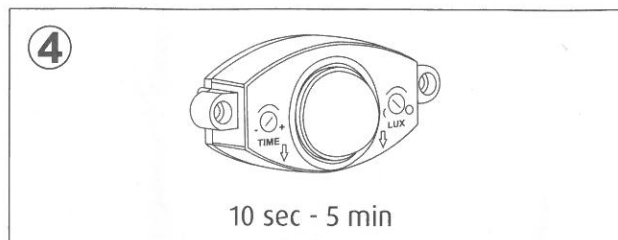

TELEPÍTÉSI ÚTMUTATÓ

MLX SENSO LED OLDALFALI LÁMPATEST
OVÁL 14W 4000K IP54 FEHÉR

Megjegyzés: Telepítést kizárólag szakképzett villanyszerelő végezheti!
Telepítés előtt ellenőrizze, hogy a hálózati áramellátás le van kapcsolva!