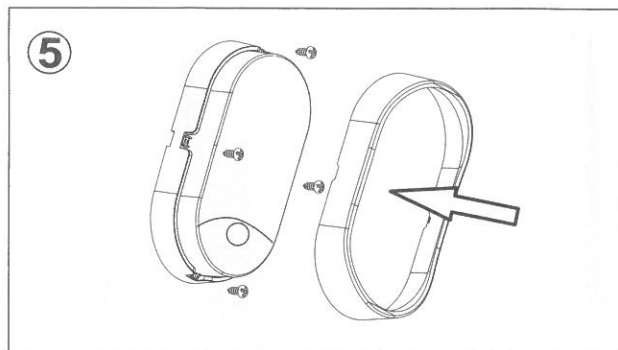

TELEPÍTÉSI ÚTMUTATÓ

MLX SENSO LED OLDALFALI LÁMPATEST
OVÁL 14W 4000K IP54 FEHÉR

Megjegyzés: Telepítést kizárólag szakképzett villanyszerelő végezheti!
Telepítés előtt ellenőrizze, hogy a hálózati áramellátás le van kapcsolva!