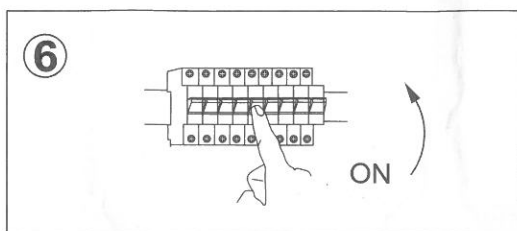

TELEPÍTÉSI ÚTMUTATÓ

MLX SENSO LED OLDALFALI LÁMPATEST
OVÁL 14W 4000K IP54 FEHÉR

Megjegyzés: Telepítést kizárólag szakképzett villanyszerelő végezheti!
Telepítés előtt ellenőrizze, hogy a hálózati áramellátás le van kapcsolva!