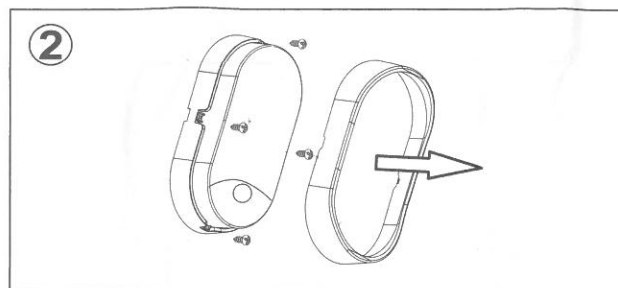

TELEPÍTÉSI ÚTMUTATÓ

MLX SENSO LED OLDALFALI LÁMPATEST
OVÁL 14W 4000K IP54 FEHÉR

Megjegyzés: Telepítést kizárólag szakképzett villanyszerelő végezheti!
Telepítés előtt ellenőrizze, hogy a hálózati áramellátás le van kapcsolva!