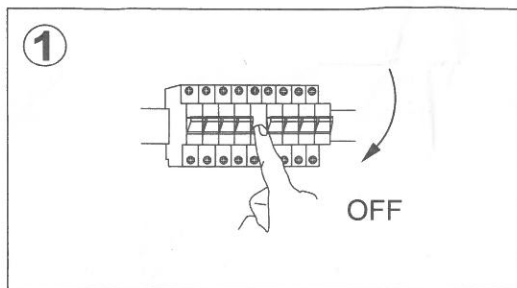

TELEPÍTÉSI ÚTMUTATÓ

MLX SENSO LED OLDALFALI LÁMPATEST
OVÁL 14W 4000K IP54 FEHÉR

Megjegyzés: Telepítést kizárólag szakképzett villanyszerelő végezheti!
Telepítés előtt ellenőrizze, hogy a hálózati áramellátás le van kapcsolva!