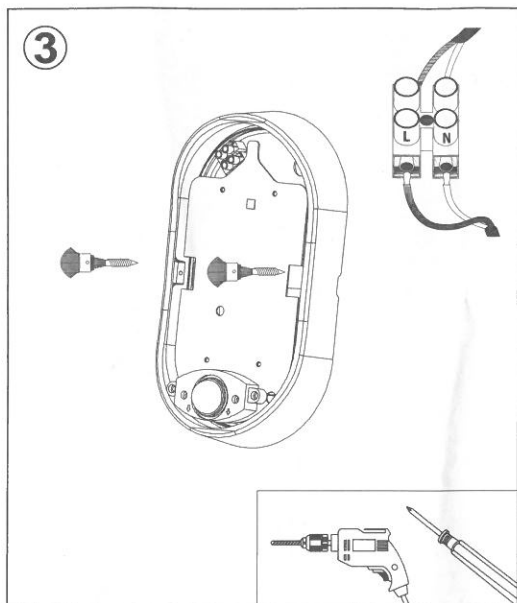

TELEPÍTÉSI ÚTMUTATÓ

MLX SENSO LED OLDALFALI LÁMPATEST
OVÁL 14W 4000K IP54 FEHÉR

Megjegyzés: Telepítést kizárólag szakképzett villanyszerelő végezheti!
Telepítés előtt ellenőrizze, hogy a hálózati áramellátás le van kapcsolva!