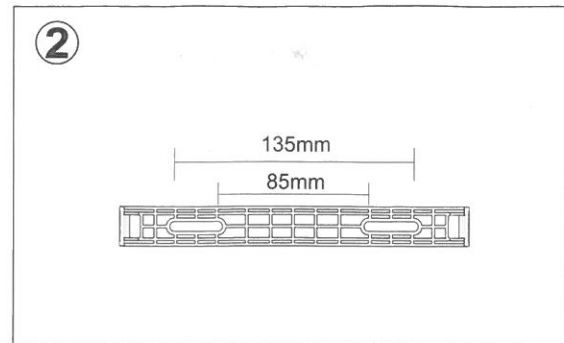

TELEPÍTÉSI ÚTMUTATÓ

MLX SENSO LED OLDALFALI LÁMPATEST
KEREK 20W 4000K IP65 FEHÉR

Megjegyzés: Telepítést kizárólag szakképzett villanyszerelő végezheti!
Telepítés előtt ellenőrizze, hogy a hálózati áramellátás le van kapcsolva!