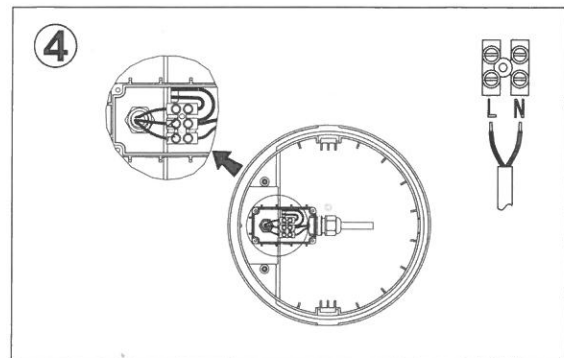

TELEPÍTÉSI ÚTMUTATÓ

MLX SENSO LED OLDALFALI LÁMPATEST
KEREK 20W 4000K IP65 FEHÉR

Megjegyzés: Telepítést kizárólag szakképzett villanyszerelő végezheti!
Telepítés előtt ellenőrizze, hogy a hálózati áramellátás le van kapcsolva!