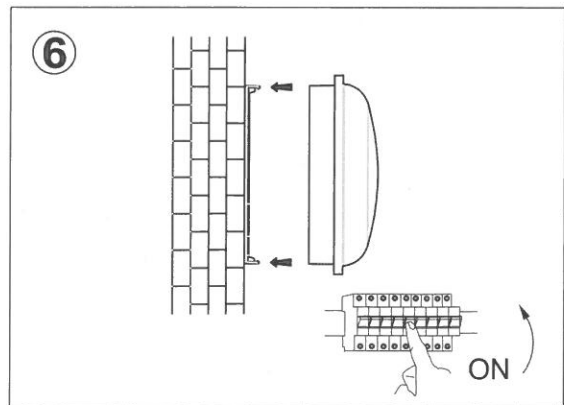

TELEPÍTÉSI ÚTMUTATÓ

MLX SENSO LED OLDALFALI LÁMPATEST
KEREK 20W 4000K IP65 FEHÉR

Megjegyzés: Telepítést kizárólag szakképzett villanyszerelő végezheti!
Telepítés előtt ellenőrizze, hogy a hálózati áramellátás le van kapcsolva!