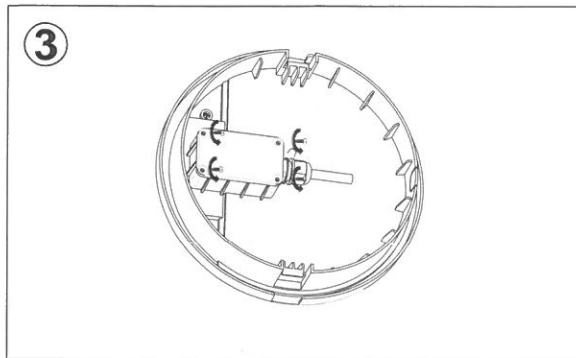

TELEPÍTÉSI ÚTMUTATÓ

MLX SENSO LED OLDALFALI LÁMPATEST
KEREK 20W 4000K IP65 FEHÉR

Megjegyzés: Telepítést kizárólag szakképzett villanyszerelő végezheti!
Telepítés előtt ellenőrizze, hogy a hálózati áramellátás le van kapcsolva!