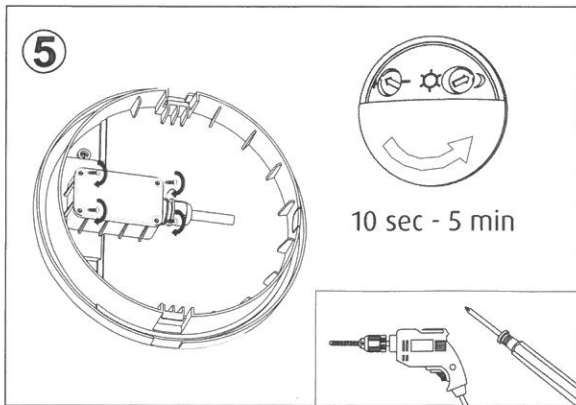

TELEPÍTÉSI ÚTMUTATÓ

MLX SENSO LED OLDALFALI LÁMPATEST
KEREK 20W 4000K IP65 FEHÉR

Megjegyzés: Telepítést kizárólag szakképzett villanyszerelő végezheti!
Telepítés előtt ellenőrizze, hogy a hálózati áramellátás le van kapcsolva!