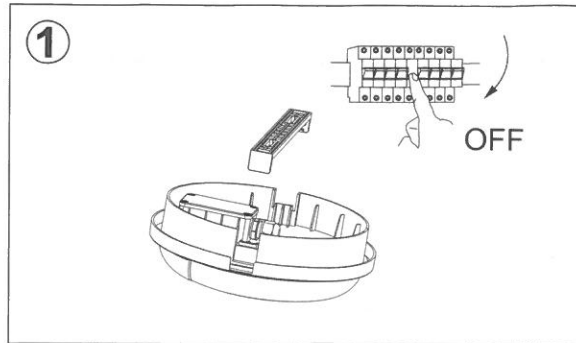

TELEPÍTÉSI ÚTMUTATÓ

MLX SENSO LED OLDALFALI LÁMPATEST
KEREK 20W 4000K IP65 FEHÉR

Megjegyzés: Telepítést kizárólag szakképzett villanyszerelő végezheti!
Telepítés előtt ellenőrizze, hogy a hálózati áramellátás le van kapcsolva!