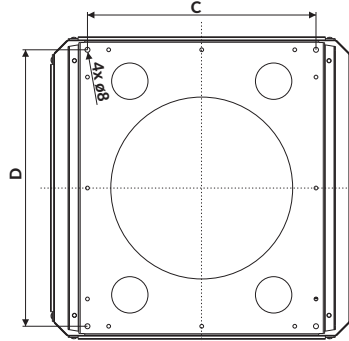

emergency & evacuation lighting

PQ302
PQ402

! ±1 [mm]

	A	B	C	D
PQ302*	388	320	277	356
PQ402**	488	420	377	456