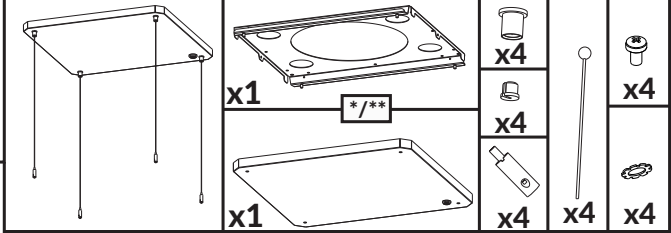

emergency & evacuation lighting

PQ302
PQ402

! ±1 [mm]

	A	B	C	D
PQ302*	388	320	277	356
PQ402**	488	420	377	456