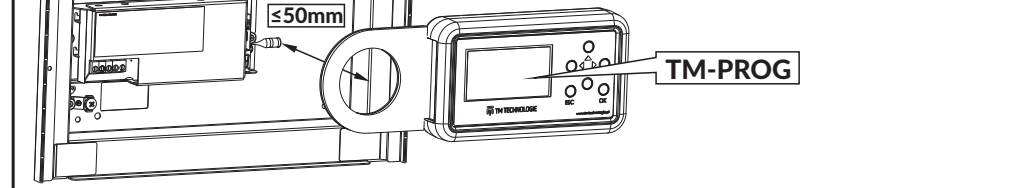

# TM.PRIMO E

IP 20 LED 3h

210 + 250 V AC  
50 / 60 Hz  
186 + 254 V DC

-10 + 35°C  
-15 + 55°C  
-10 + 40°C

! ±1 [mm]

PRIMO E	A	B	C	C <sub>2</sub>	E	F	E <sub>2</sub>	F <sub>2</sub>	L <sub>1</sub>	L <sub>2</sub>
E25	158	271					15	37	89	204
E30	184	322					28	57	114	254
E40	234	422	39	49	19	35	21	152	149	339
E60	334	622					20	337	249	539
E80	434	822					41	527	349	739