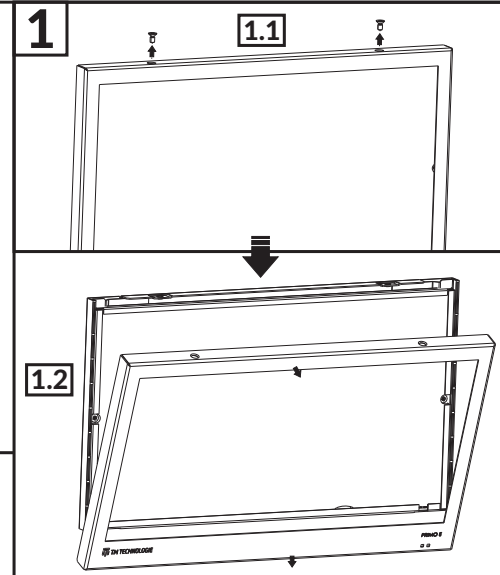

# TM.PRIMO E

IP 20 LED 3h

210 + 250 V AC  
50 / 60 Hz  
186 + 254 V DC

-10 + 35°C  
-15 + 55°C  
-10 + 40°C

! ±1 [mm]

PRIMO E	A	B	C	C <sub>2</sub>	E	F	E <sub>2</sub>	F <sub>2</sub>	L <sub>1</sub>	L <sub>2</sub>
E25	158	271					15	37	89	204
E30	184	322					28	57	114	254
E40	234	422	39	49	19	35	21	152	149	339
E60	334	622					20	337	249	539
E80	434	822					41	527	349	739