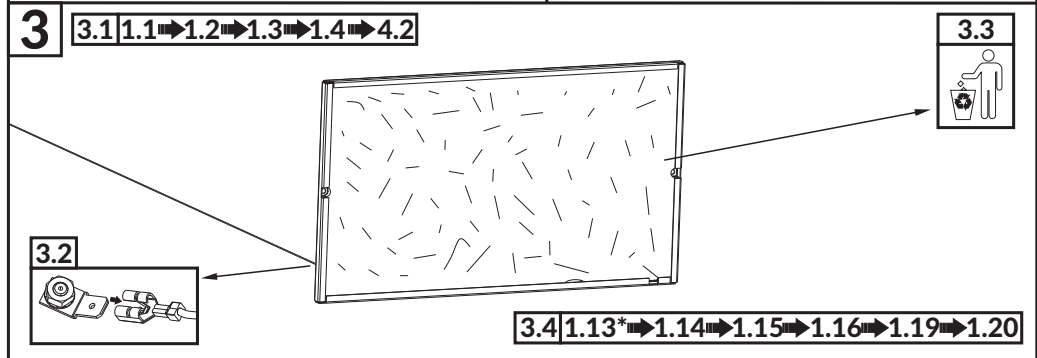

# TM.PRIMO E

IP 20 LED 3h

210 + 250 V AC  
50 / 60 Hz  
186 + 254 V DC

-10 + 35°C  
-15 + 55°C  
-10 + 40°C

! ±1 [mm]

PRIMO E	A	B	C	C <sub>2</sub>	E	F	E <sub>2</sub>	F <sub>2</sub>	L <sub>1</sub>	L <sub>2</sub>
E25	158	271					15	37	89	204
E30	184	322					28	57	114	254
E40	234	422	39	49	19	35	21	152	149	339
E60	334	622					20	337	249	539
E80	434	822					41	527	349	739