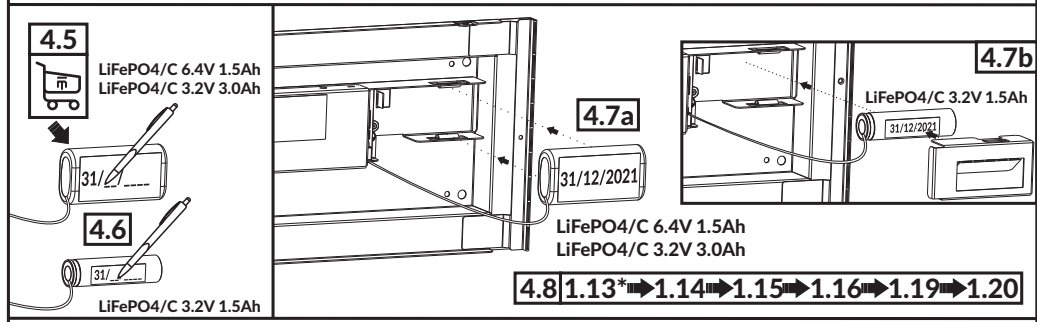

# TM.PRIMO E

IP 20 LED 3h

210 + 250 V AC  
50 / 60 Hz  
186 + 254 V DC

-10 + 35°C  
-15 + 55°C  
-10 + 40°C

! ±1 [mm]

PRIMO E	A	B	C	C <sub>2</sub>	E	F	E <sub>2</sub>	F <sub>2</sub>	L <sub>1</sub>	L <sub>2</sub>
E25	158	271					15	37	89	204
E30	184	322					28	57	114	254
E40	234	422	39	49	19	35	21	152	149	339
E60	334	622					20	337	249	539
E80	434	822					41	527	349	739