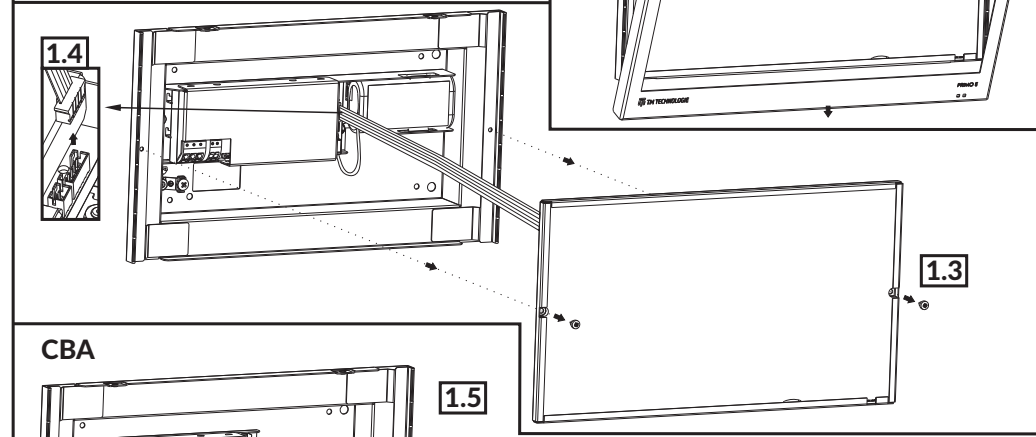

# TM.PRIMO E

IP 20 LED 3h

210 + 250 V AC  
50 / 60 Hz  
186 + 254 V DC

-10 + 35°C  
-15 + 55°C  
-10 + 40°C

! ±1 [mm]

PRIMO E	A	B	C	C <sub>2</sub>	E	F	E <sub>2</sub>	F <sub>2</sub>	L <sub>1</sub>	L <sub>2</sub>
E25	158	271					15	37	89	204
E30	184	322					28	57	114	254
E40	234	422	39	49	19	35	21	152	149	339
E60	334	622					20	337	249	539
E80	434	822					41	527	349	739