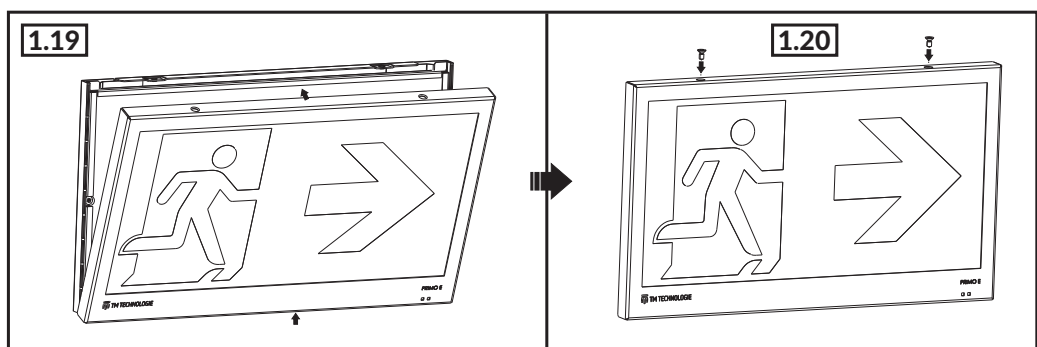

# TM.PRIMO E

IP 20 LED 3h

210 + 250 V AC  
50 / 60 Hz  
186 + 254 V DC

-10 + 35°C  
-15 + 55°C  
-10 + 40°C

! ±1 [mm]

PRIMO E	A	B	C	C <sub>2</sub>	E	F	E <sub>2</sub>	F <sub>2</sub>	L <sub>1</sub>	L <sub>2</sub>
E25	158	271					15	37	89	204
E30	184	322					28	57	114	254
E40	234	422	39	49	19	35	21	152	149	339
E60	334	622					20	337	249	539
E80	434	822					41	527	349	739