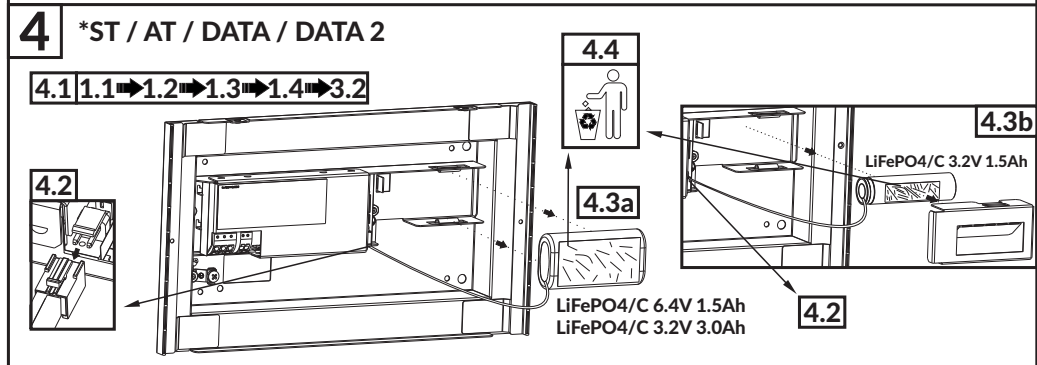

# TM.PRIMO E

IP 20 LED 3h

210 + 250 V AC  
50 / 60 Hz  
186 + 254 V DC

-10 + 35°C  
-15 + 55°C  
-10 + 40°C

! ±1 [mm]

PRIMO E	A	B	C	C <sub>2</sub>	E	F	E <sub>2</sub>	F <sub>2</sub>	L <sub>1</sub>	L <sub>2</sub>
E25	158	271					15	37	89	204
E30	184	322					28	57	114	254
E40	234	422	39	49	19	35	21	152	149	339
E60	334	622					20	337	249	539
E80	434	822					41	527	349	739