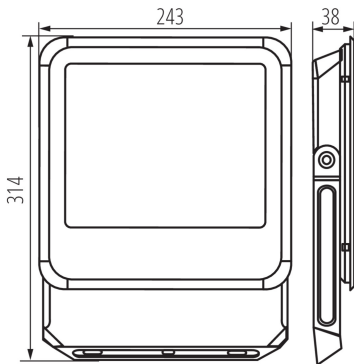

33884 IQ-LED FL-90W-NW

LED-es reflektor