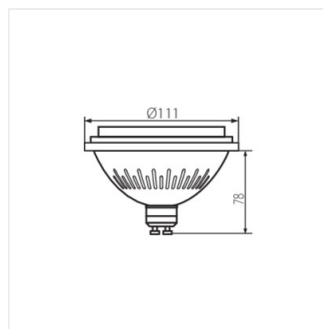

- 5 év garancia a weblapon elérhető garancianyilatkozatnak megfelelően
- Búra anyaga: műanyag

iQ LED

Kanlux

IQ-LED ES111

LED fényforrás

IQ-LED ES-111 12W-WW

IQ-LED ES-111 12W-NW

IQ-LED ES-111 12W-WW