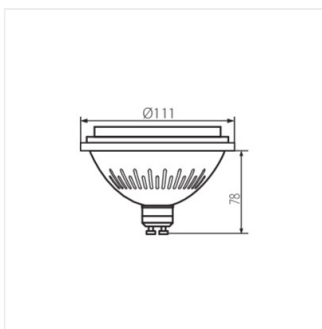

- 5 év garancia a weblapon elérhető garancianyilatkozatnak megfelelően
- Búra anyaga: műanyag

iQ LED

Kanlux

IQ-LED ES111

LED fényforrás

IQ-LED ES-111 12W-WW

IQ-LED ES-111 12W-NW

IQ-LED ES-111 12W-WW