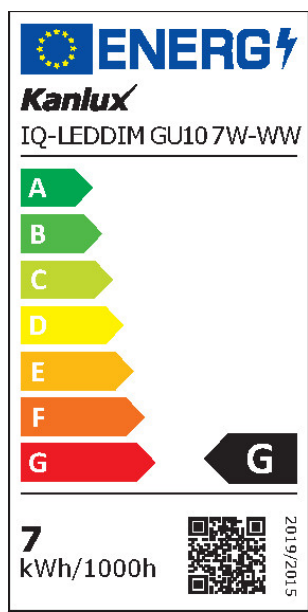

#### TERMÉKPARAMÉTEREK:

**Fényerőszabályozható fényforrás:** igen

**Fényerőszabályozható:** igen

**Szélesség [mm]:** 50

**Magasság [mm]:** 57

**Mélység [mm]:** 50

**Átmérő [mm]:** 50

**Higanytartalom:** nem

#### PARAMETRI ZA USMJERENE IZVORE SVJETLOSTI:

**Fényerősség csúcsértéke [cd]:** 250

**Fénynyílásszög [°]:** 110

Létrehozás dátuma: 14.11.2022, 19:07

Fenntartjuk a műszaki változtatások bevezetésének jogát. A jelen anyagban található adatok jogi szempontból nem kötelező érvényűek. Fotometria: adott termék vizsgálatok elert eredmények.

HU

**iQ** LED**Kanlux**

ul. Objazdowa 1-3, 41-922 Radzionków, Poland

**35246 IQ-LEDDIM GU10 7W-WW**

LED fényforrás

**PARAMETRI ZA LED I OLED IZVORE SVJETLOSTI:**

Fényforrás energiafogyasztása bekapcsolt üzemmódban  
Pon [W]: 7

Egyenértékű teljesítményre való utalás [W]: 59

R9 színvisszaadási index értéke: 69

Élettartam-tényező:  $\geq 0.9$

Fényáram-stabilitási tényező: 0.96

**PARAMETRI ZA LED I OLED IZVORE SVJETLOSTI  
NAPAJANE IZ MREZE:**