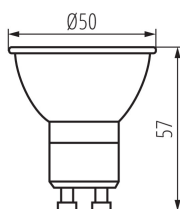

iQ. LED

Kanlux

ul. Objazdowa 1-3, 41-922 Radzionków, Poland

35246 IQ-LEDDIM GU10 7W-WW

LED fényforrás

5905339352460

A FÉNYFORRÁS TÍPUSA:

Használt világítástechnológia: LED

Nem irányított vagy irányított fényű: DLS

Hálózati vagy nem hálózati: MLS

Összekapcsolt fényforrás (CLS): nem

Állítható színű fényforrás: nem

Nagy fénysűrűségű fényforrás: nem

Vakításgátló: nem

Szabályozható: csak meghatározott fény szabályozókkal

TERMÉKPARAMÉTEREK:

Fényerőszabályozható fényforrás: igen

Fényerőszabályozható: igen

Szélesség [mm]: 50

Magasság [mm]: 57

Mélység [mm]: 50

Átmérő [mm]: 50

Higanytartalom: nem

Névleges feszültség [V]: 220-240 AC

Névleges frekvencia [Hz]: 50

Névleges áramérték [mA]: 36

Teljes mért fényáram [lm]: 570

Névleges sugárzási szög [°]: 110

Búra anyaga: műanyag

Fényforrások: PAR16

Dióda típusa: LED SMD

Fényforrás színe: meleg fehér

Foglalat : GU10

Fényforrás névleges élettartama [h]: 25000

Bekapcs/kikapcs ciklusok száma: ≥40000

Fényforrás alakja: spot

PARAMETRI ZA USMJERENE IZVORE SVJETLOSTI:

Fényerősség csúcsértéke [cd]: 250

Fénynyílásszög [°]: 110

Létrehozás dátuma: 14.11.2022, 19:07

Fenntartjuk a műszaki változtatások bevezetésének jogát. A jelen anyagban található adatok jogi szempontból nem kötelező érvényűek. Fotometria: adott termék vizsgálatok elert eredmények.

HU