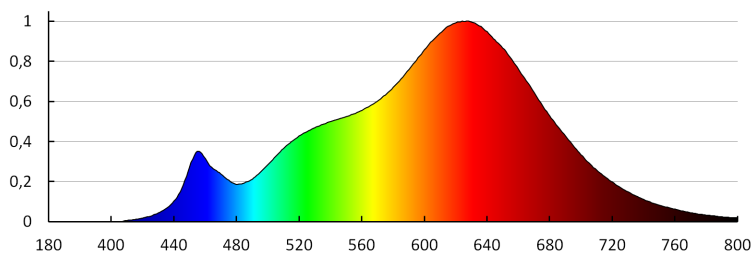

35246 IQ-LEDDIM GU10 7W-WW

LED fényforrás

KANLUX S.A. (kat 35246) IQ-LEDDIM GU10 7W-WW / LDC (Polar)