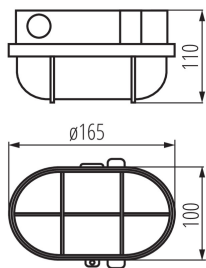

Hajóvilágító lámpatest

5905339705228

A Kanlux MILO egy klasszikus lámpatest, amit általában garázsokban, alagsorokban, lépcsőházakban, folyosókon használnak. A lámpatest fém védőhálója megvédi a búrát a mechanikai sérülésektől.

ÁLTALÁNOS ADATOK:

Szín: szürke

Beszereles helye: szerelés: oldalfali, szerelés: mennyezeti

Alkalmazás helye: kültéri

Minimális távolság a megvilágított tárgytól: 0,5m

Hossz [mm]: 165

Szélesség [mm]: 100

Magasság [mm]: 110

MŰSZAKI ADATOK:

Névleges feszültség [V]: 220-240 AC

Névleges frekvencia [Hz]: 50

Maximális teljesítmény [W]: max 60

Áramütés elleni védelmi osztály: II

Búra anyaga: üveg

Fényforrások: GLS/CFL/LED

Foglalat : E27

Lámpaház anyaga: műanyag

Csatlakozó típusa: sorkapocs

Alkalmazott vezetékek keresztmetszet-tartománya [mm²]: 1-1,5

IK fokozat: 06

IP védettségi fokozat: 54

LOGISZTIKAI ADATOK:

Csomagolás típusa: 12

Darabszám gyűjtőcsomagolásban: 12

Nettó egységsúly [g]: 420

Súly [g]: 450

Egységcsomagolás hossza [cm]: 18

Egységcsomagolás szélessége [cm]: 13

Egységcsomagolás magassága [cm]: 12

Doboz súlya [kg]: 5.4

Karton szélessége [cm]: 18

Doboz magassága [cm]: 35

Doboz hossza [cm]: 48

Karton térfogata [m³]: 0.03024