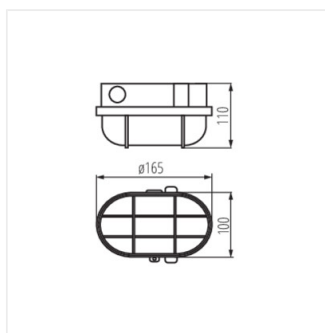

MILO 7040T/P