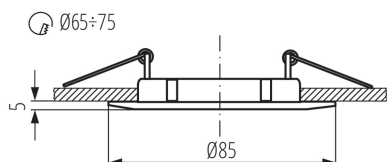

Mennyezeti spot lámpatest

5905339025838

A Kanlux LUTO egy visszafogott színekkel rendelkező klasszikus spot lámpatest család. A fehér, patinált réz vagy matt króm lámpatestek diszkrét hangulatot kölcsönöznek nem csupán az otthonoknak, de a szállodák és kávézók belső tereinek is.

ÁLTALÁNOS ADATOK:

Szín: matt króm

Védőburokkal ellátott fényforrás használata kötelező: igen

Beszereles helye: szerelés: mennyezeti süllyesztett

Alkalmazás helye: beltéri

Minimális távolság a megvilágított tárgytól: 0,5m

A termék normál gyúlékony felületre nem szerelhető: >35W

A terméket nem lehet hőszigetelő anyaggal bevonni: igen

Magasság [mm]: 25

Átmérő [mm]: 85

Szerelési nyílás [mm]: Ø65-75

MŰSZAKI ADATOK:

Névleges feszültség [V]: 12 AC; 12 DC

Maximális teljesítmény [W]: max 10

Áramütés elleni védelmi osztály: III

Fényforrások: MR16

A készlet tartalmazza a fényforrásokat: nem

Foglalat: Gx5,3

Környezeti hőmérséklet-tartomány, melynek a termék ki lehet téve [° C]: 5÷25

Lámpaház anyaga: alumínium ötvözet

Csatlakozó típusa: szabad kábelvégződések

Vezeték hossz [m]: 0.12

Vezeték keresztmetszete [mm²]: 0.75

Lámpatest állíthatósága szögben: nincs

IP védettség fokozat: 20

LOGISZTIKAI ADATOK:

Mértékegység: 1 darab

Csomagolás típusa: 50

Darabszám közbenső csomagolásban: 1

Darabszám gyűjtőcsomagolásban: 50

Nettó egységsúly [g]: 48

Súly [g]: 76

Egységcsomagolás hossza [cm]: 8.5

Egységcsomagolás szélessége [cm]: 3.5

Egységcsomagolás magassága [cm]: 8.5