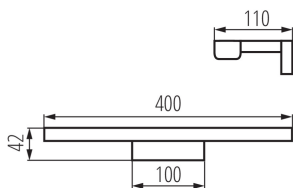

Oldalfali LED lámpatest

5905339266866

IP
44

A Kanlux ASTEN LED egy fali lámpatest, amely alkalmazható hálósobában, öltözőben, de (az IP44 védettségnek köszönhetően) magasabb nedvességű helyeken is. Aggodalom nélkül felszerelhető a fürdőszobai tükör fölé. A lámpatest beépített, SMD LED diódákból álló fényforrással rendelkezik, amelyek élettartama 25.000 óra.

ÁLTALÁNOS ADATOK:

Szín: fehér

Beszereles helye: szerelés: oldalfali

Alkalmazás helye: beltéri

Minimális távolság a megvilágított tárgytól: 0,1m

Fényerőszabályozható: nem

Lámpatest világitási iránya: alsórész

Hossz [mm]: 400

Szélesség [mm]: 110

Magasság [mm]: 42

Higanytartalom: nem

Integrált LED fényforrás: igen

MŰSZAKI ADATOK:

Névleges feszültség [V]: 220-240 AC

Névleges frekvencia [Hz]: 50

Maximális teljesítmény [W]: 8

Áramütés elleni védelmi osztály: II

Búra anyaga: műanyag

Dióda típusa: LED SMD

Fényáram [lm]: 690

Fényforrás hasznos fényárama Φ_{use} [lm]: 980

Fényforrás színe: fehér

A korrelált színhőmérséklet [K]: 4000

Színkonzisztencia MacAdam-féle ellipszisekben: ≤ 6

Színvisszaadási index: 80

Élettartam [h]: 25000

Bekapcs/kikapcs ciklusok száma: ≥ 15000

Sugárzási szög [°]: X120/Y105

Lámpa fényereje [lm/W]: 86

Környezeti hőmérséklet-tartomány, melynek a termék ki lehet téve [° C]: 5÷30

Fényáram-stabilitás a névleges élettartam végén [%]:
L70B50

Lámpaház anyaga: alumínium ötvözet

Csatlakozó típusa: csavaros sorkapocs

Alkalmazott vezetékek keresztmetszet-tartománya [mm²]: 0,75÷1,5