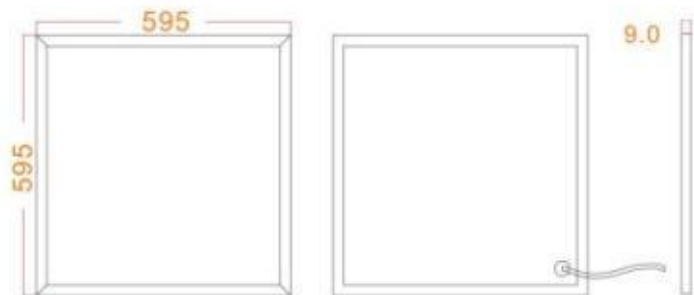

MLX PL-BLS6060-36W LED PANEL 36W 4320LM 4000K

UGR<19 IP41 50000H 5ÉV

Cikkszám: HL0019001

Frekvencia : 50-60Hz

Bemeneti feszültség : 200-240V AC

Felhasználási terület: beltér

Felhasználási mód: álmennyezetbe süllyeszthető

Csomagolás magasság : 180

Csomagolási egység : 2

Fényhasznosítás : 120

Teljesítmény : 36.00

Szélesség : 595.00

Hosszúság : 595.00

Magasság : 9.00

Súly : 2.10

Bruttó súly kg : 3.30