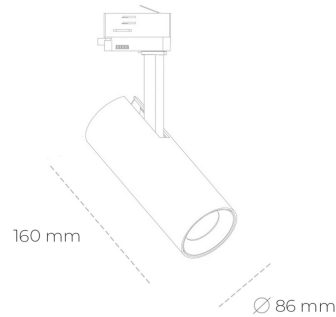

SPOTLIGHT LIDER D MINI 820 27W 38° BLACK MEAT PINK ON/OFF

Kod produktu: N035-K0002-VE820-H5-M38-ZE52_700-S2-###

LED	COB
Barwa światła	2000 [K] MEAT PINK
CRI	80
Strumień led chip	2349 [lm]
Strumień światła z oprawy	2114 [lm]
Zasilanie systemu	27 [W]
Wydajność oprawy oświetleniowej	78 [lm/W]
Kąt świecenia	38°
Sterowanie	ON/OFF
MacAdam	3 SDCM

Spotlight LED

Oprawa oświetleniowa typu reflektor LED. Przeznaczona do montażu w szynoprzewodzie lub na bazie sufitowej. Obudowa wraz z ramieniem wykonane są z aluminium. Dostępność w kolorze białym, czarnym i szarym. Na zamówienie istnieje możliwość lakierowania na dowolny kolor z palety RAL. Dostępne odbłyśniki w kątach 15, 23, 38, 45 i 60 stopni. Maksymalna moc oprawy to 27W.

OPRAWA

Waga	0,7 [kg]
Ochronność IP , IK , klasa	IP 20, IK 1,
Kolor oprawy	BLACK
Rodzaj przelony	Plastic
Napięcie zasilania	220-240V 50-60Hz

Uwaga: Wszystkie dane są wartościami typowymi. Tolerancja pomiarów +/-10%. Funkcje systemu mogą ulec zmianie wraz z ulepszeniami produktu ze względu na postęp techniczny.