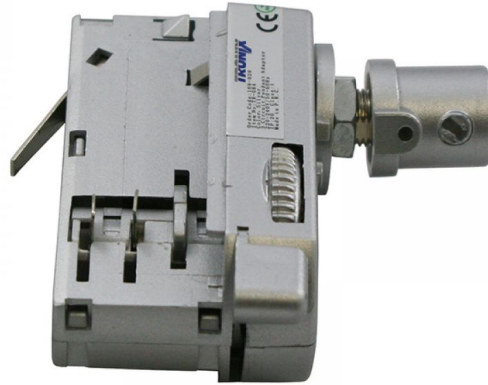

3-Fase Track | Zilver | 3 Phase Adapter

Artikelcode:	169-020
Laatst gewijzigd:	21-06-2022
Merk:	Tronix Lighting
Type:	3-Fase Track
ETIM groep:	EG000030 - Toebehoren voor verlichting
ETIM class:	EC002556 - Elektrische toebehoren voor verlichtingsarmaturen
Synoniemen:	Aansluitblok, Aansluitdoos, Aansluiting, Aansluiting en ophanging, Aansluitstuk, Aansluitstuk lichtlijnsysteem, Accu, Accupack, Accupakket

Specificaties

Type toebehoren/onderdelen:	Armatuur aansluitadapter	Aantal aders:	5
Kleur:	Zilver	Nom. doorsnede:	2.5 mm ²

Verpakkingsinformatie

Gewicht	60 gr
Breedte	54 mm
Hoogte	35 mm
Lengte	95 mm
Verpakkingscode <small>(volgens EANCOM codelijst 7065)</small>	EN
Verpakkingsvorm	Zakje
	<p>Een meestal platte verpakking van flexibel materiaal met slechts twee oppervlakken, die aan drie kanten aan elkaar zijn verbonden om een omhulsel te vormen. De open kant kan worden gebruikt om de verpakking te vullen. Daarna kan deze eventueel worden afgesloten met een zelfklevende klep, warmtetas, touwtje, metalen klem of ander sluitmiddel. Een ventiel maakt handige dosering mogelijk.</p>
CBS-code	3926909790