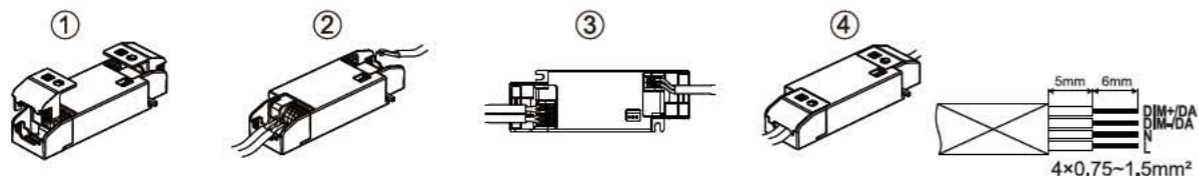

**For On/Off**  
8W/ 12W/ 15W/ 22W

**30W/ 40W**

**For DALI**  
8W

**12W**

**15W/ 22W**

**30W**

**For DALI TW**  
12W/ 24W

**For BLE2**  
8W/ 12W/ 15W/ 22W/ 30W