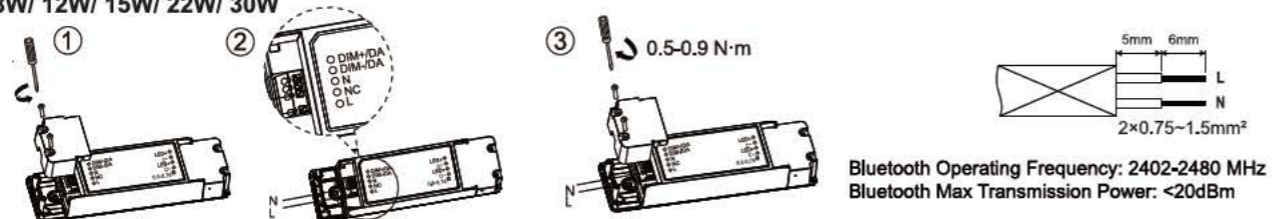

**For On/Off**  
8W/ 12W/ 15W/ 22W

**30W/ 40W**

**For DALI**  
8W

**12W**

**15W/ 22W**

**30W**

**For DALI TW**  
12W/ 24W

**For BLE2**  
8W/ 12W/ 15W/ 22W/ 30W