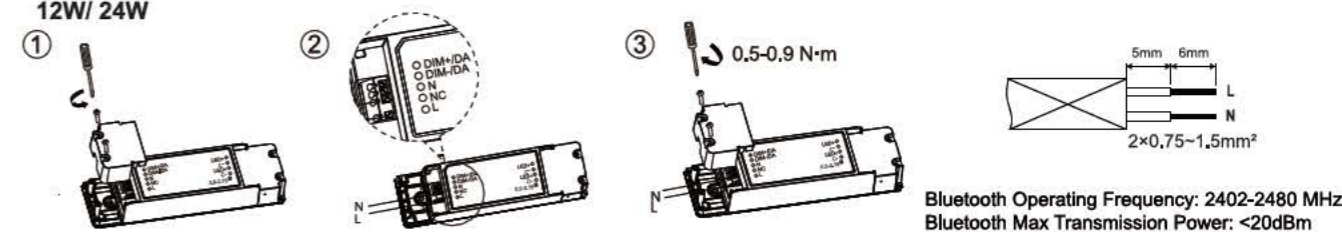

For BLE TW
12W/ 24W