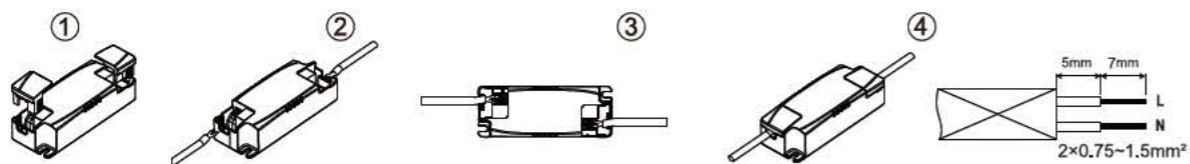

For On/Off
8W/ 12W/ 15W/ 22W