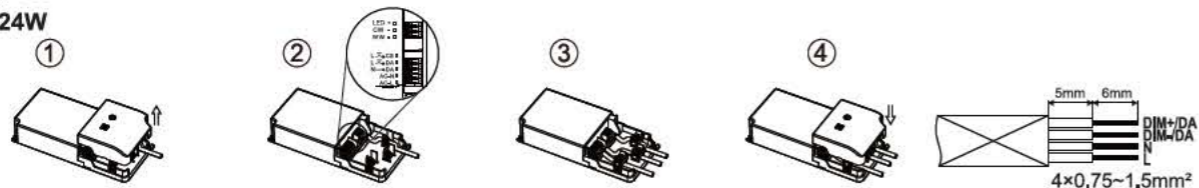

**For On/Off**  
8W/ 12W/ 15W/ 22W

**30W/ 40W**

**For DALI**  
8W

**12W**

**15W/ 22W**

**30W**

**For DALI TW**  
12W/ 24W

**For BLE2**  
8W/ 12W/ 15W/ 22W/ 30W