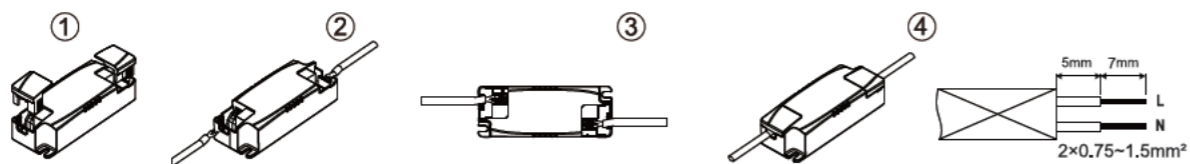

For On/Off
8W/ 12W/ 15W/ 22W