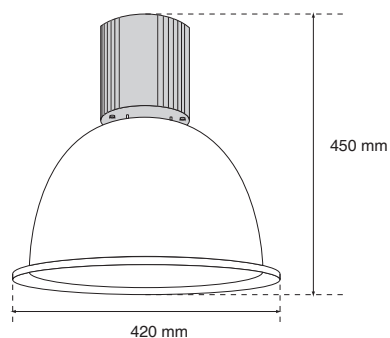

# DEKORATÍV ALU ERNYŐS CSARNOKVILÁGÍTÓ

MLX KF 42G

230 V  
50 Hz

IP  
20

MH  
G 12

Kód	Teljesítmény	Szín	Méret	Függesztési hossz
Code	Power	Colour	Size	Suspending lenght
MLX KF 42G.70 M/S	70 W	alu	ø 420×450 mm	max. 1950 mm
MLX KF 42G.150 M/S	150 W	alu	ø 420×450 mm	max. 1950 mm