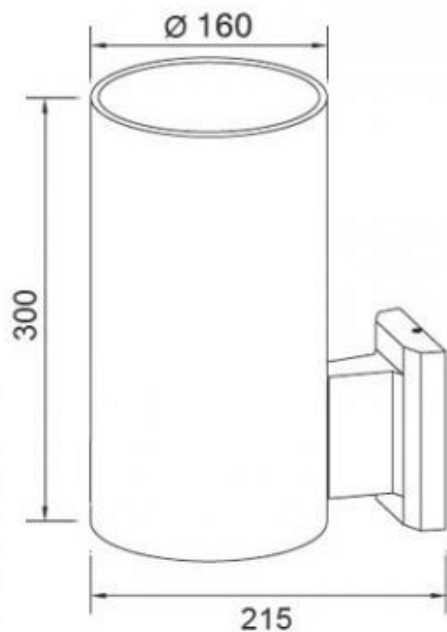

MLX YL 7075 E27 IP54 MS DIREKT KÜLTÉRI OLDALFALI LÁMPATEST

Cikkszám: HL3001837

Fényforrást nem tartalmaz: Igen	Érintésvédelem: I. érintésvédelmi osztály
Frekvencia : 50Hz	Búra/fedél színe: átlátszó
Védettség: IP54	Kivitel: kerti lámpák
Bemeneti feszültség : 230V	Felhasználási terület: kültér
Felhasználási mód: oldalfalra szerelhető	Lámpaforma: henger
Ház színe: szürke	Lámpatest fajtája: Falmosó lámpatest
Garancia: 2 év	Szín: szürke
Ház anyaga: öntvény alumínium	Bruttó súly kg : 3.60
Súly : 3.00	Magasság : 300.00
Foglat: E27	Búra anyaga: biztonsági üveg
Átmérő : 160.00	Csomagolási egység : 6
Alkalmas falon kívüli szerelésre: Igen	Fényeloszlás: direkt
Alkalmas fali szerelésre: Igen	